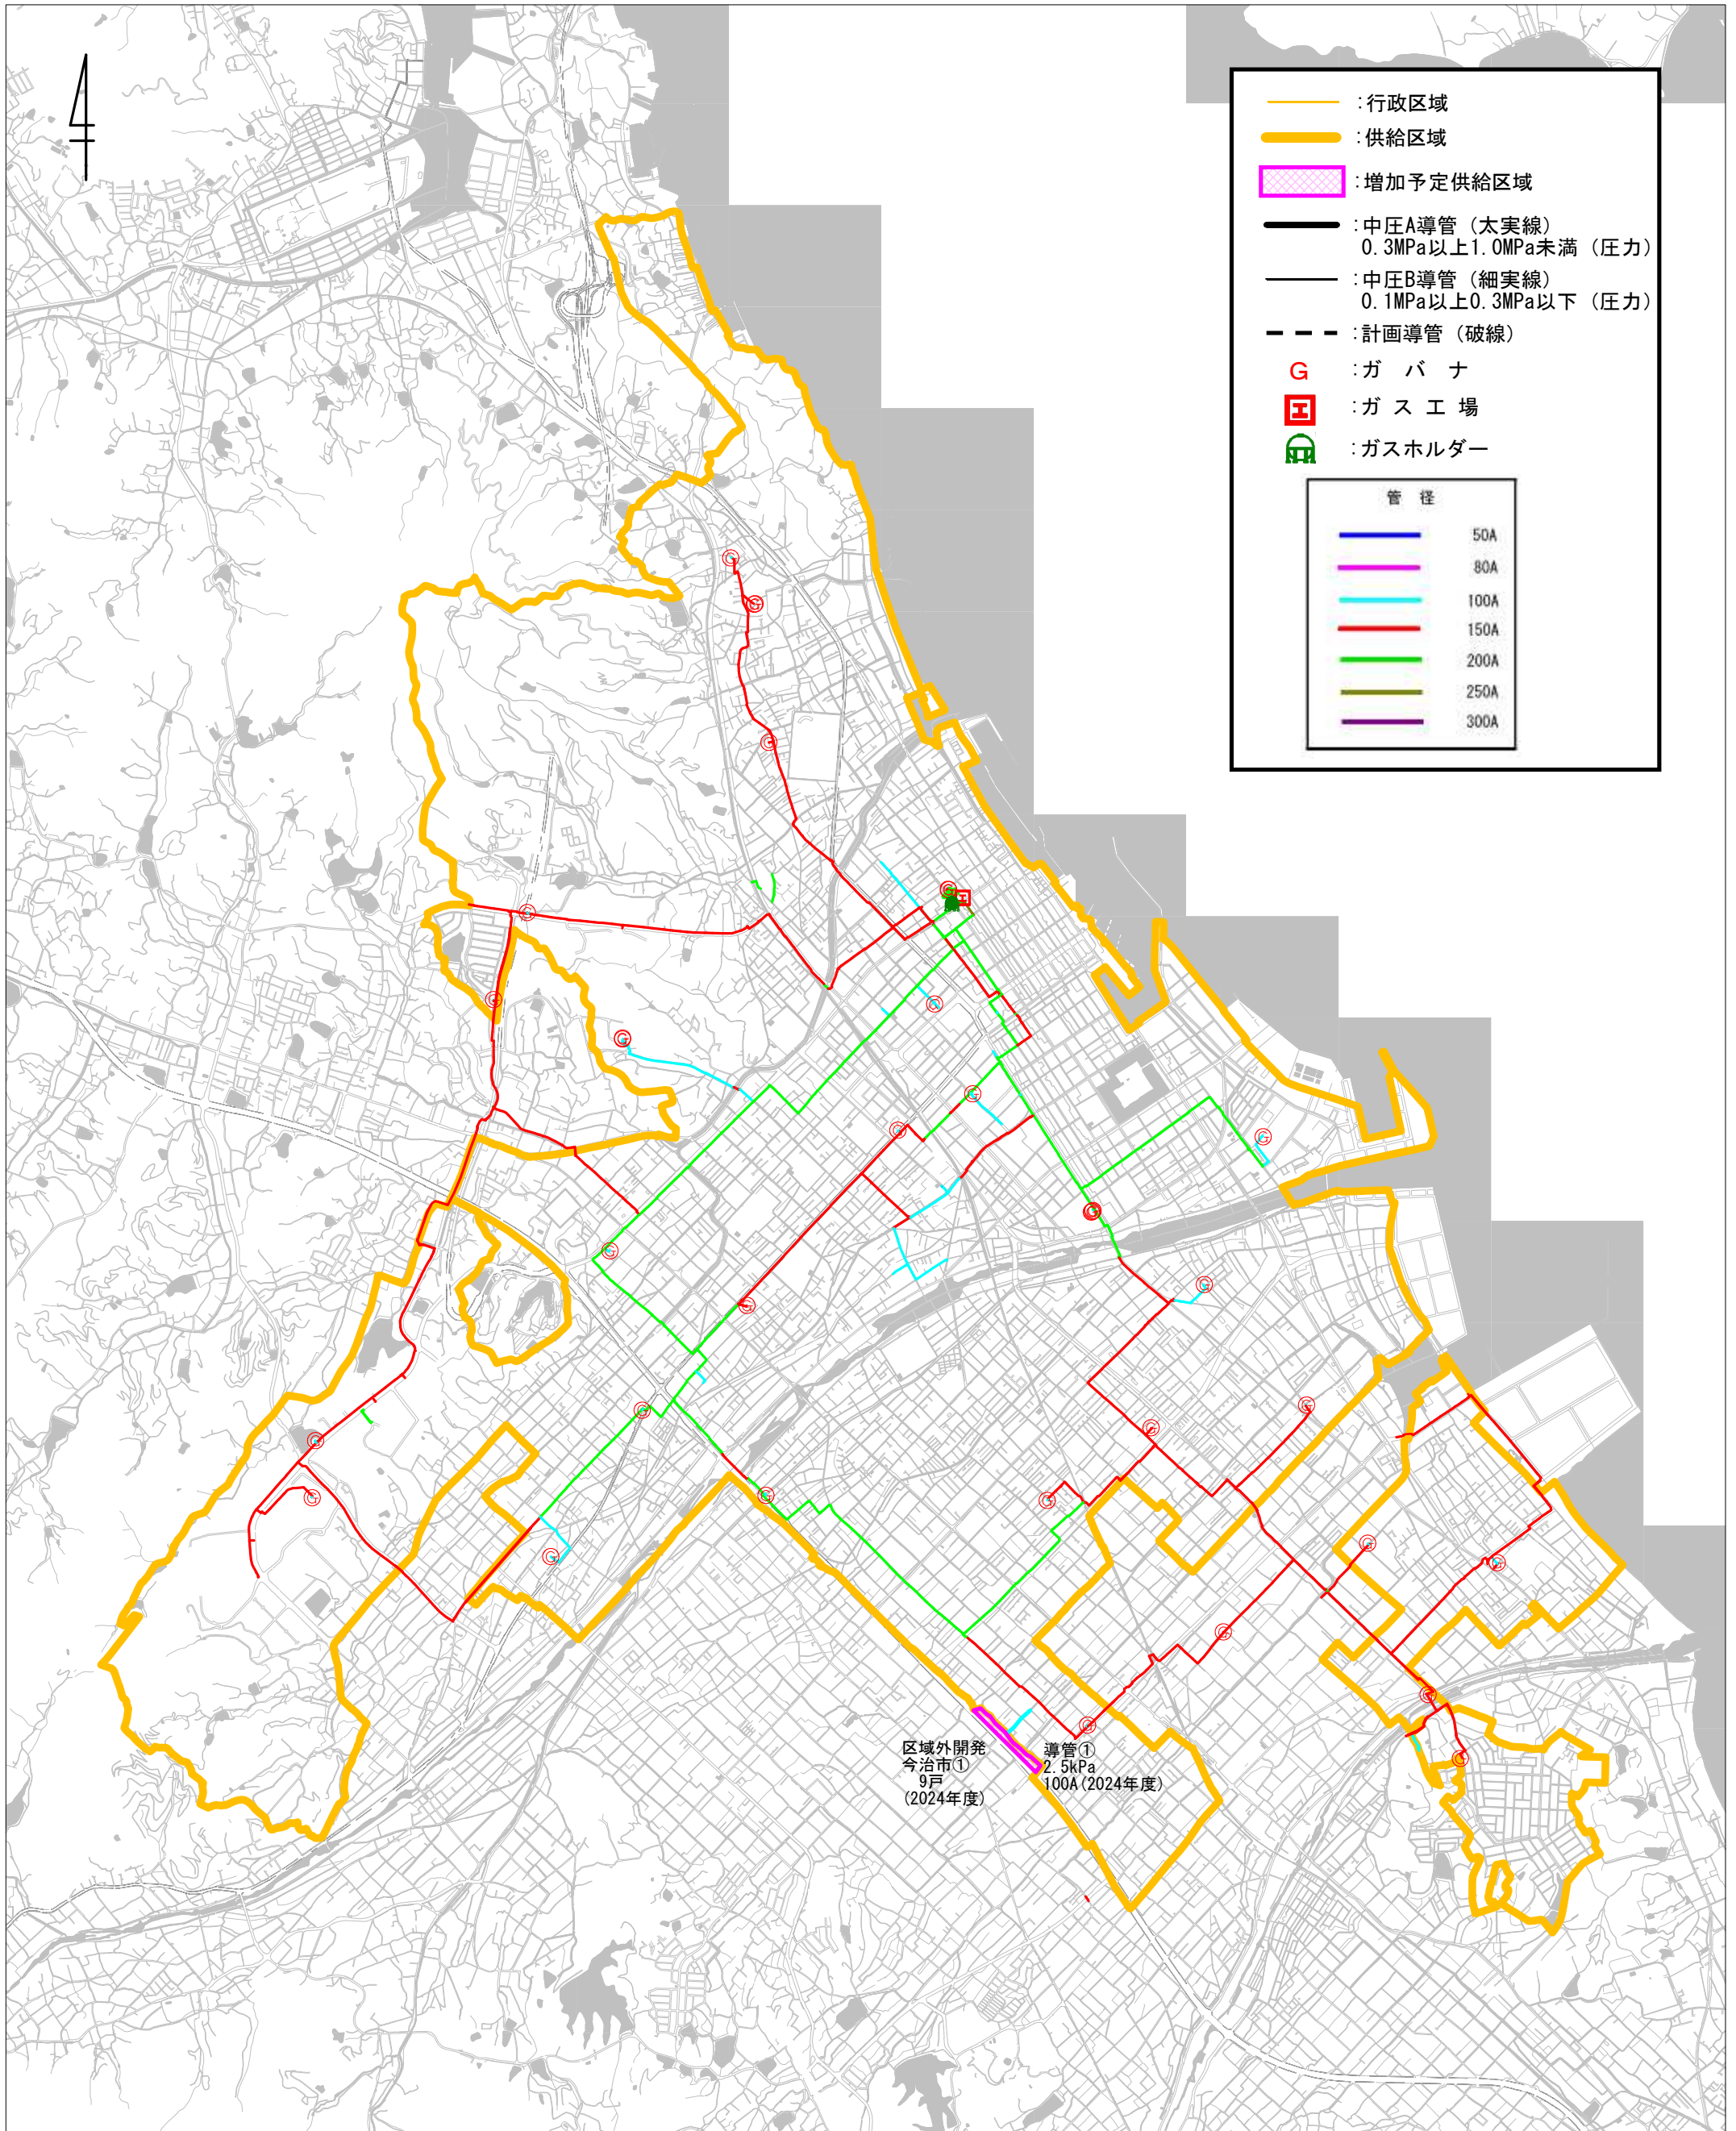

第7表\_供給計画図\_今治支店

1/30000

0 2000 m