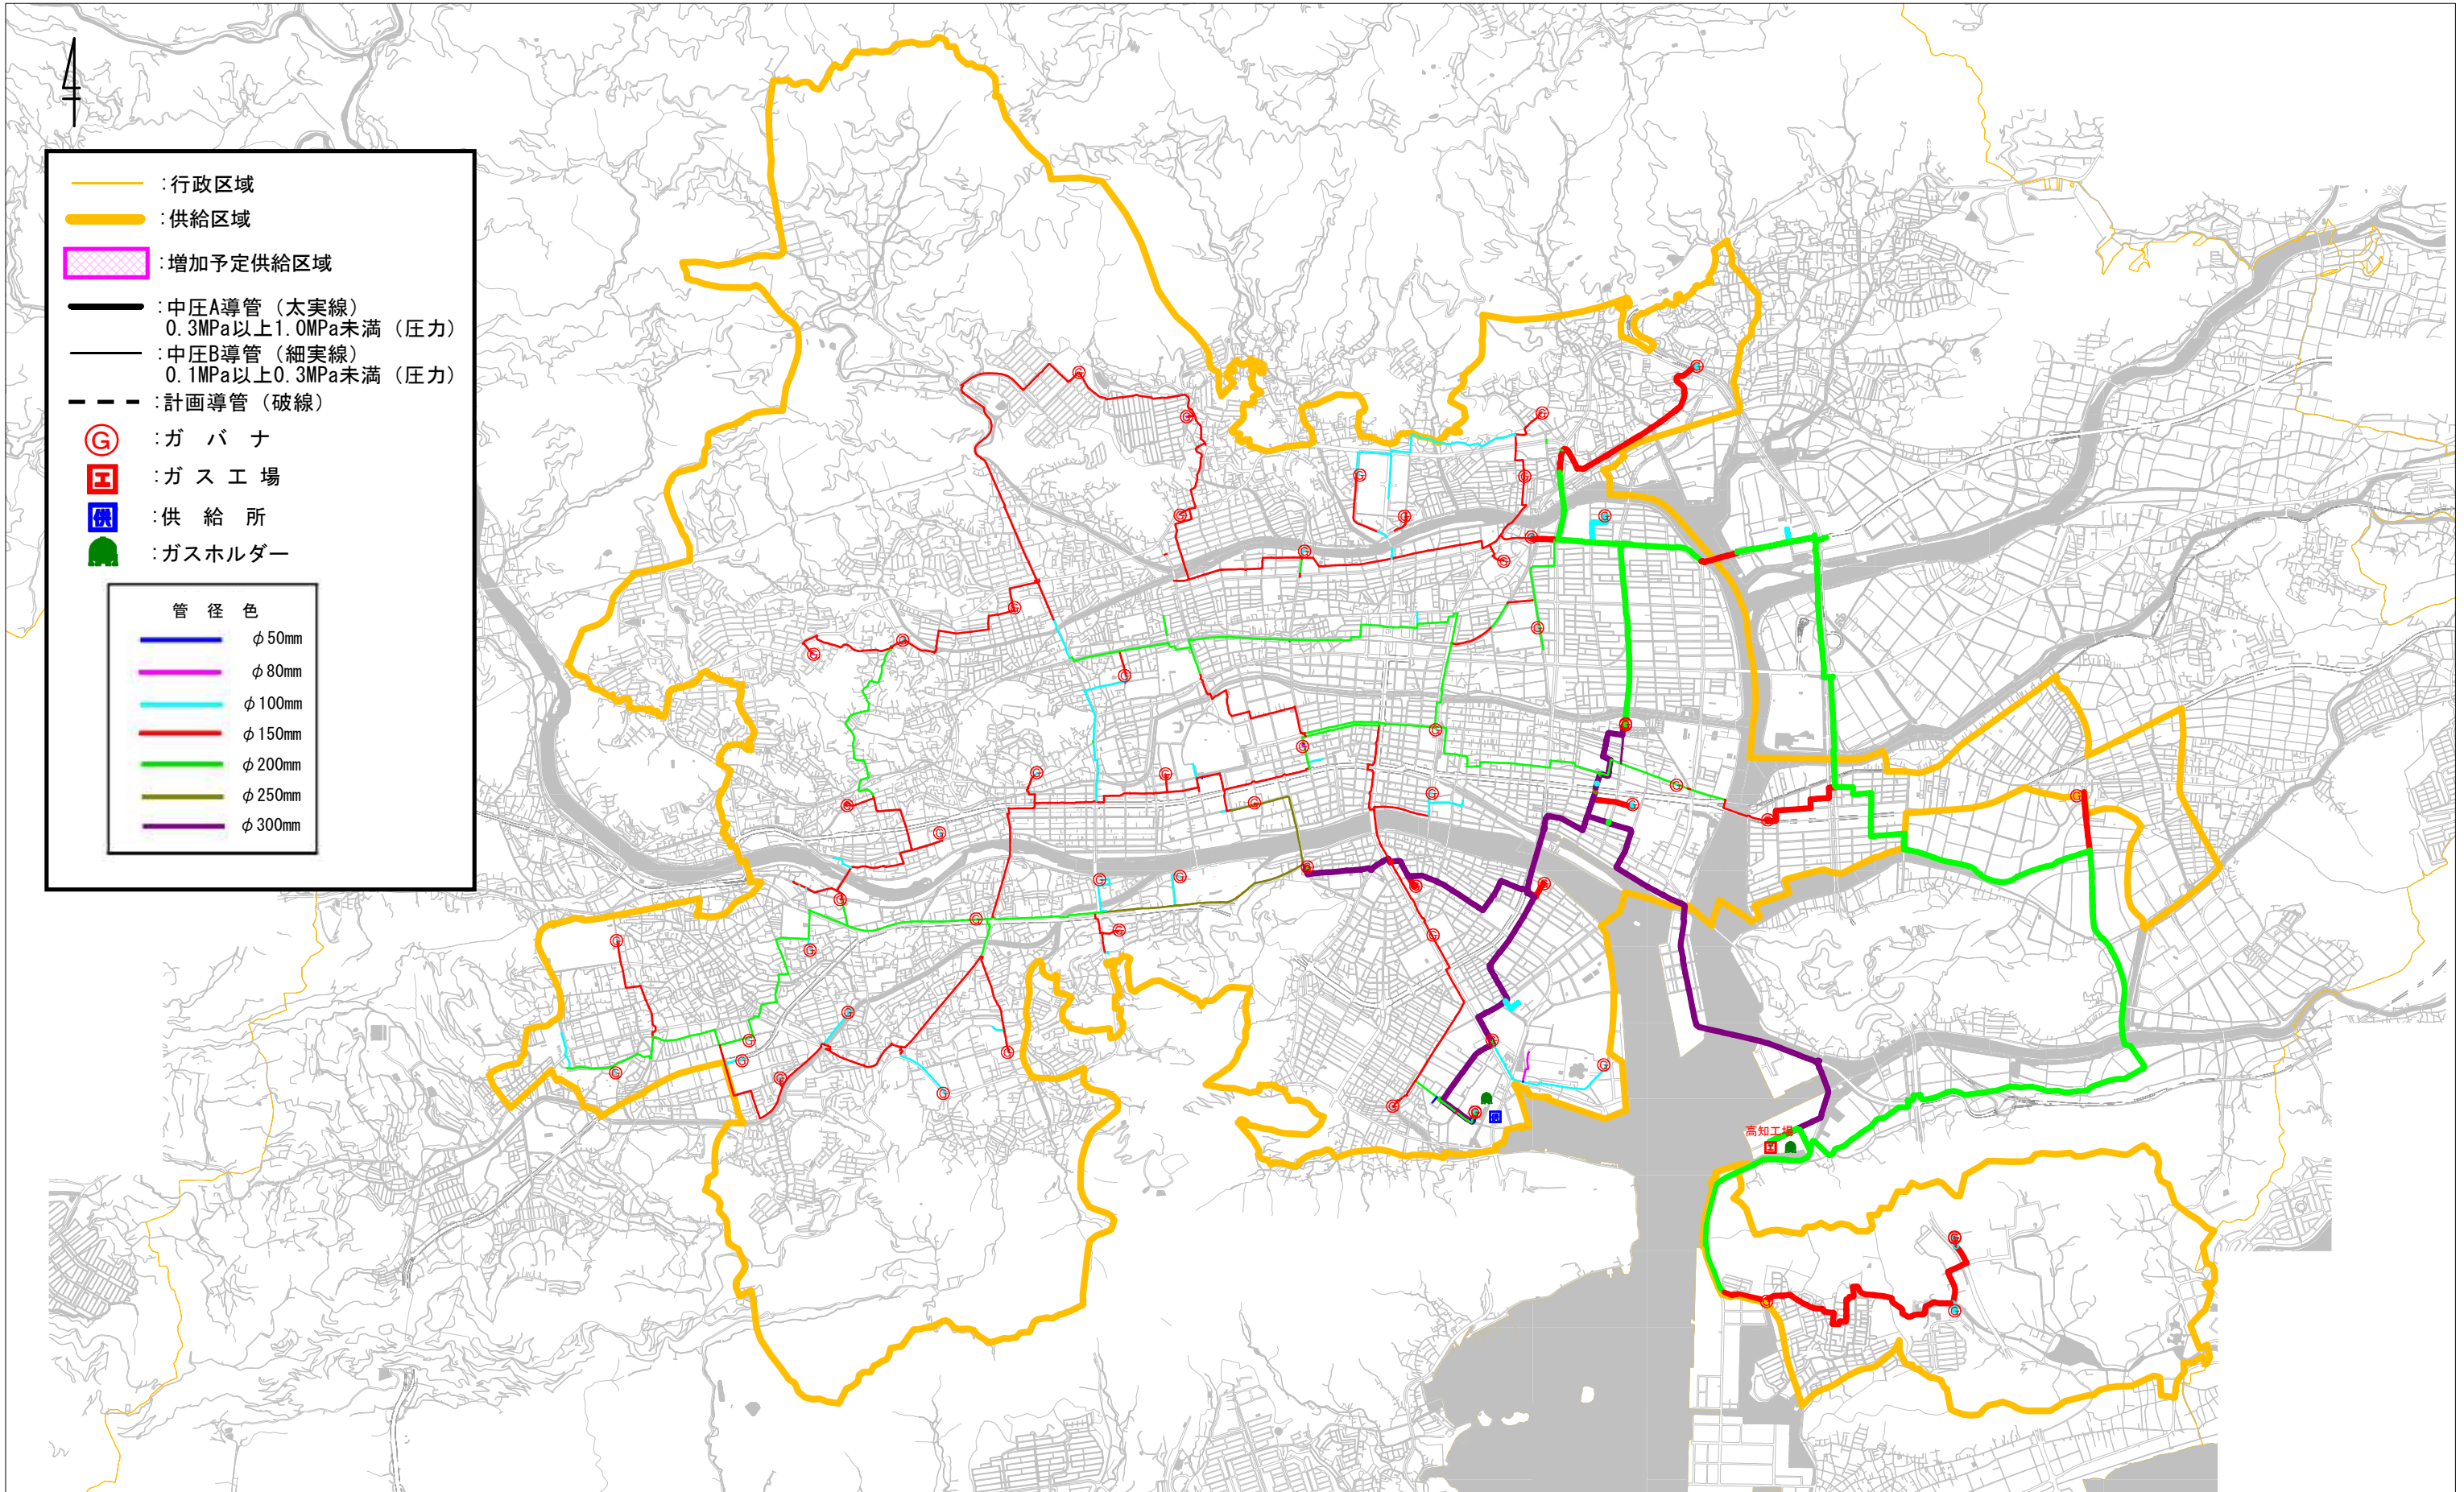

第7表\_供給計画図\_高知支店

1/40000

0 4000 m