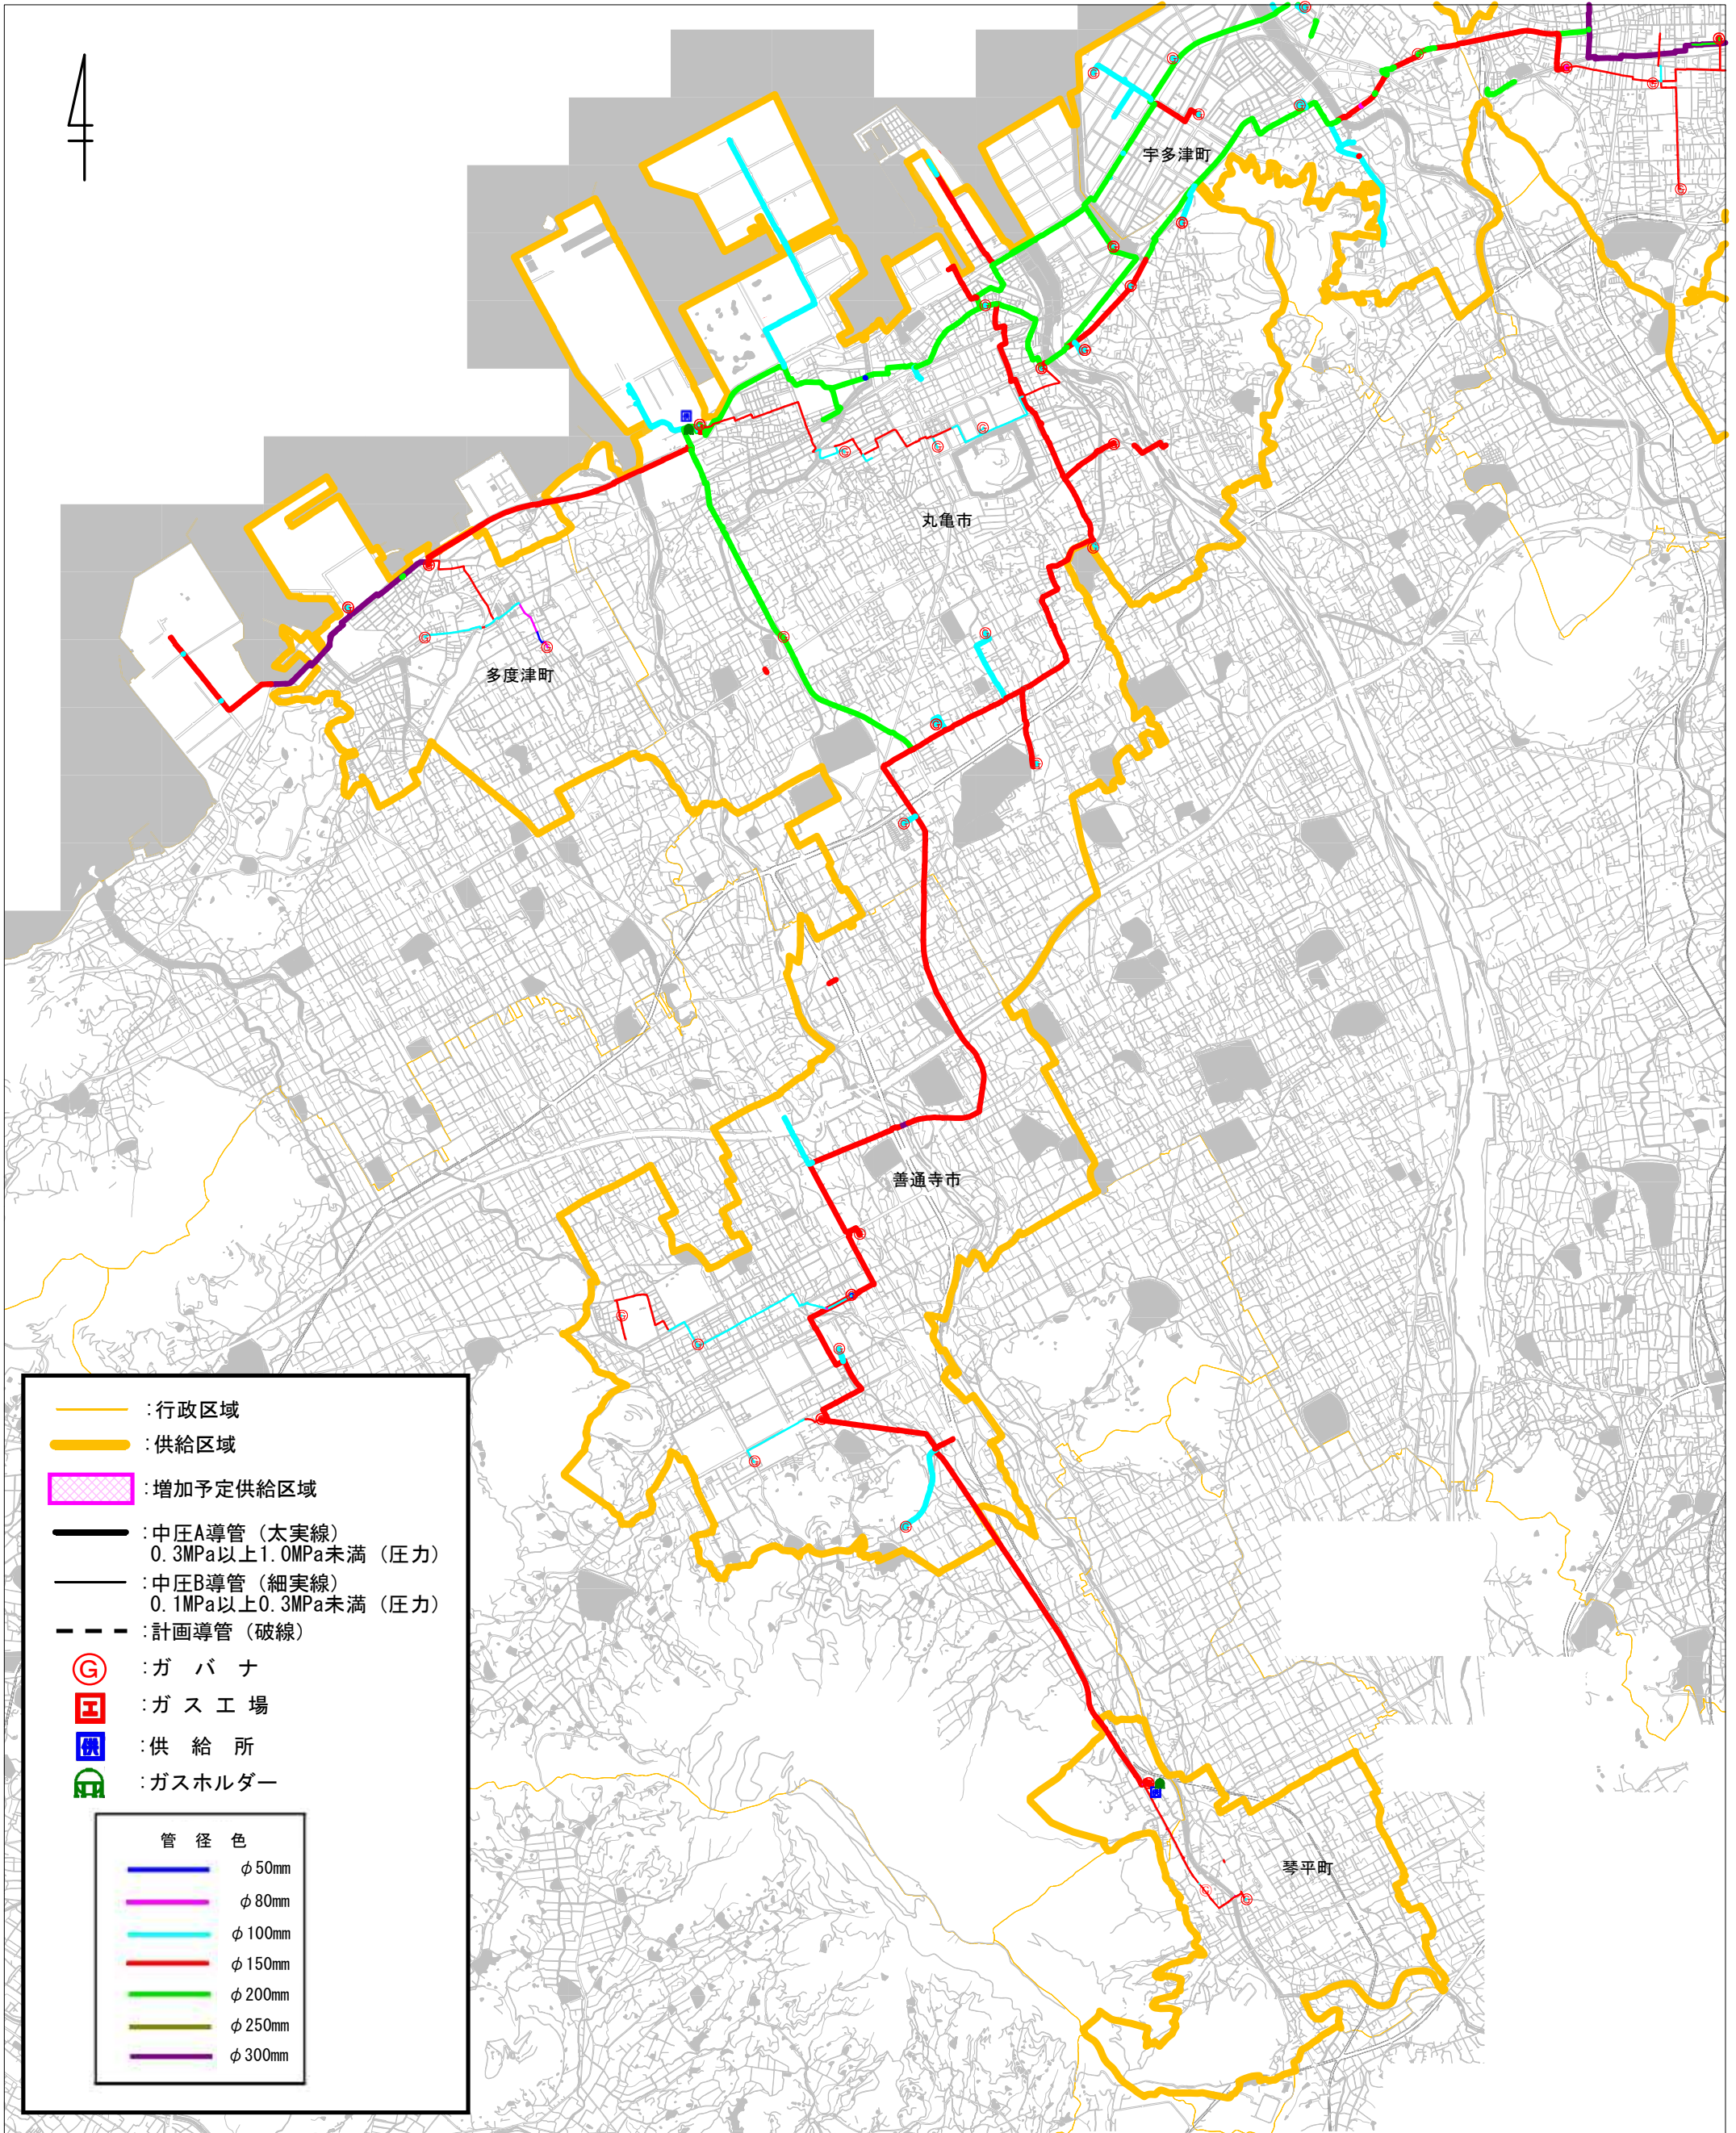

第7表_供給計画図_丸亀地区（丸亀市、多度津町、善通寺市、琴平町）

1/45000

0 2000 m