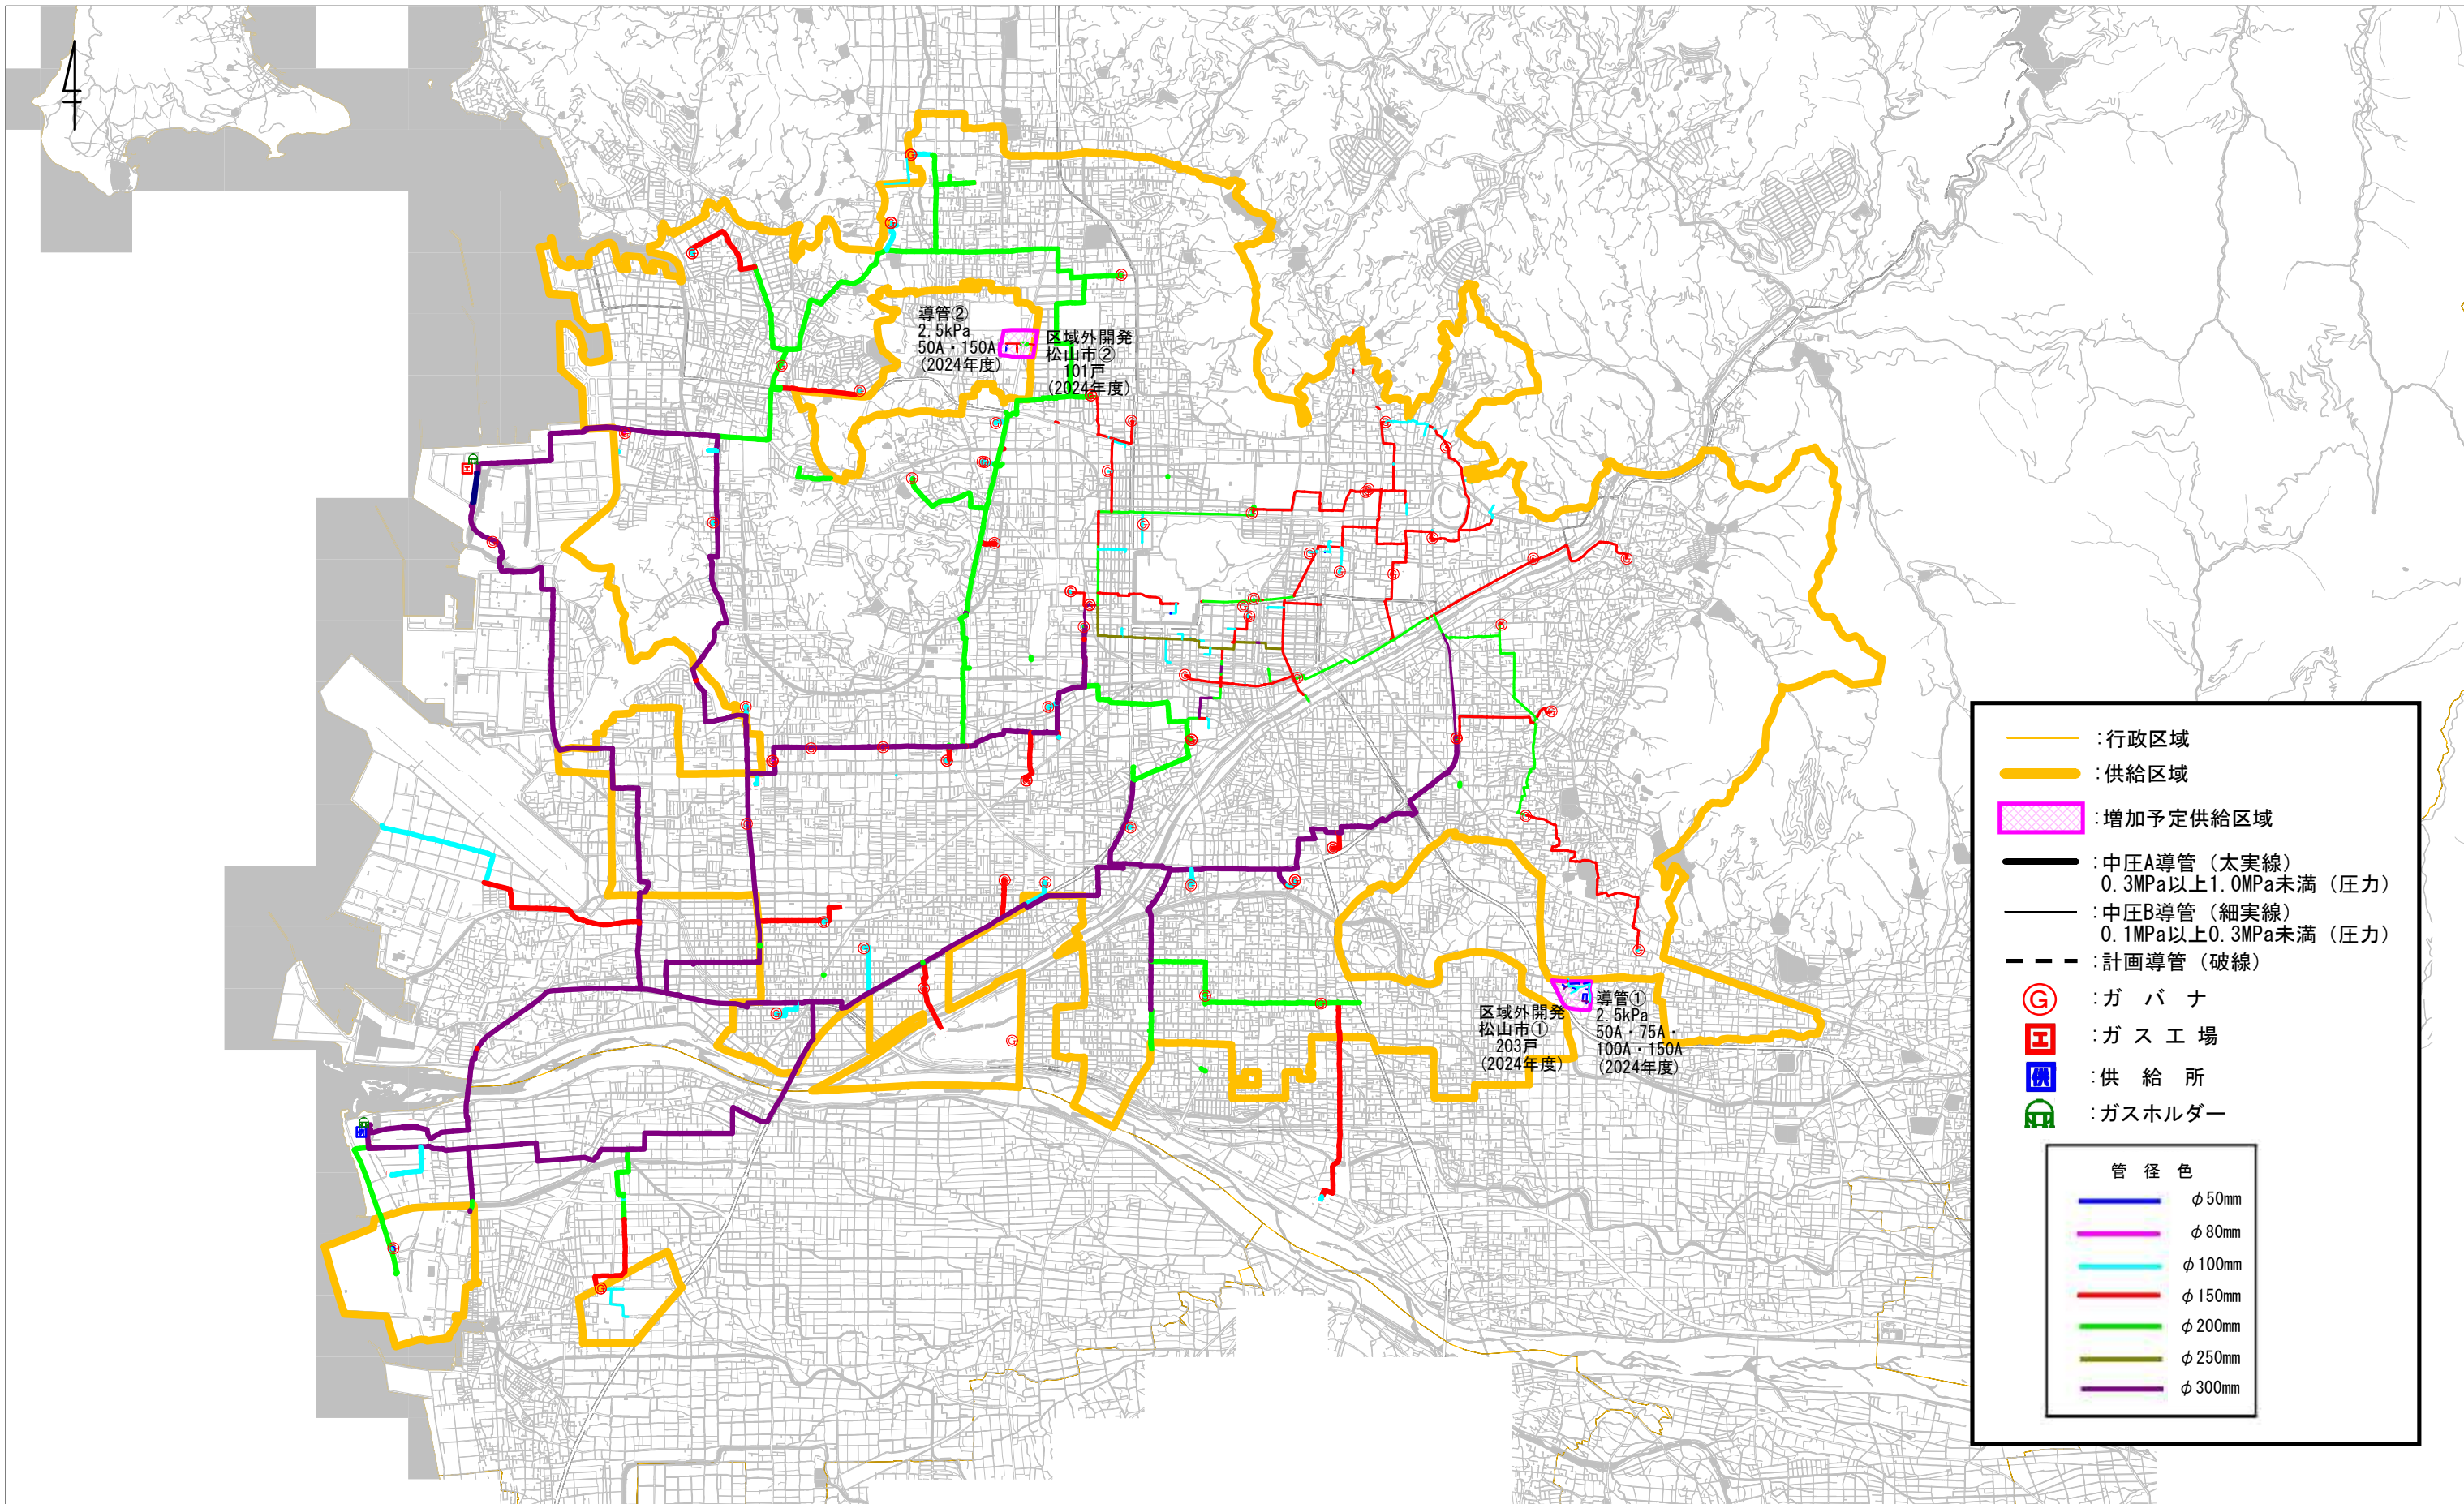

第7表_供給計画図_松山支店

1/50000

0 5000 m