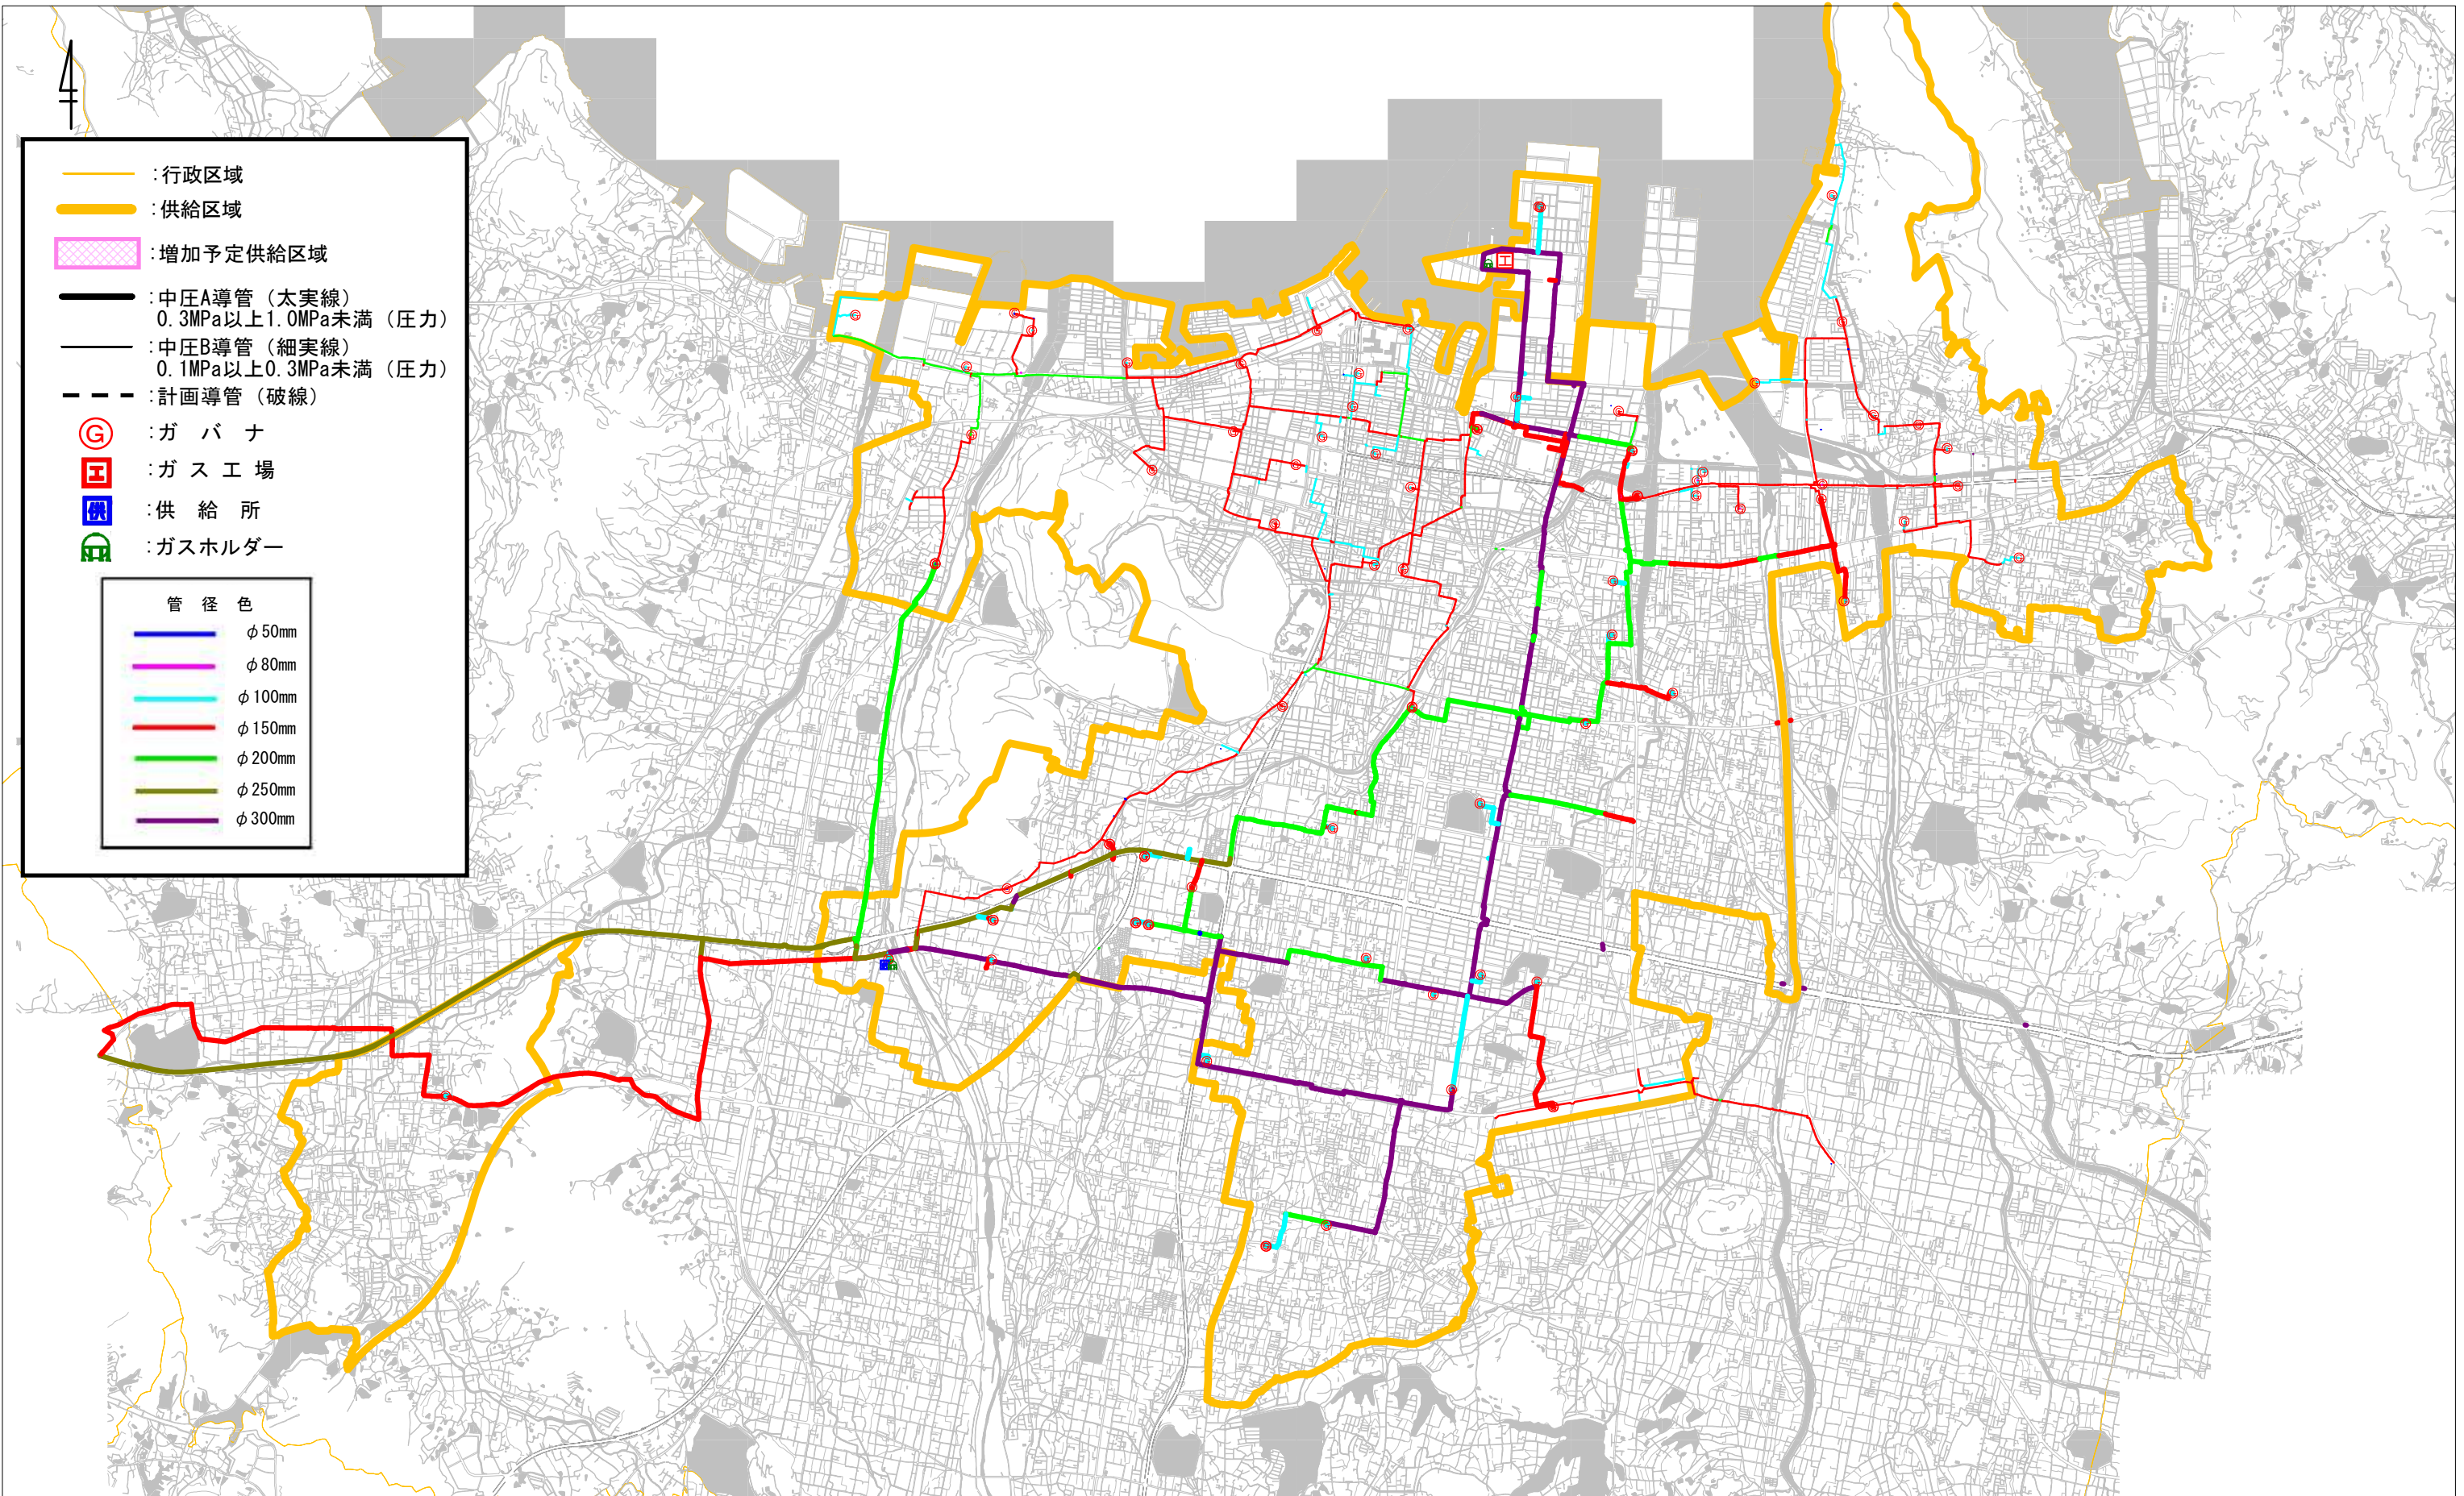

第7表\_供給計画図\_高松支店

1/50000

0 5000 m