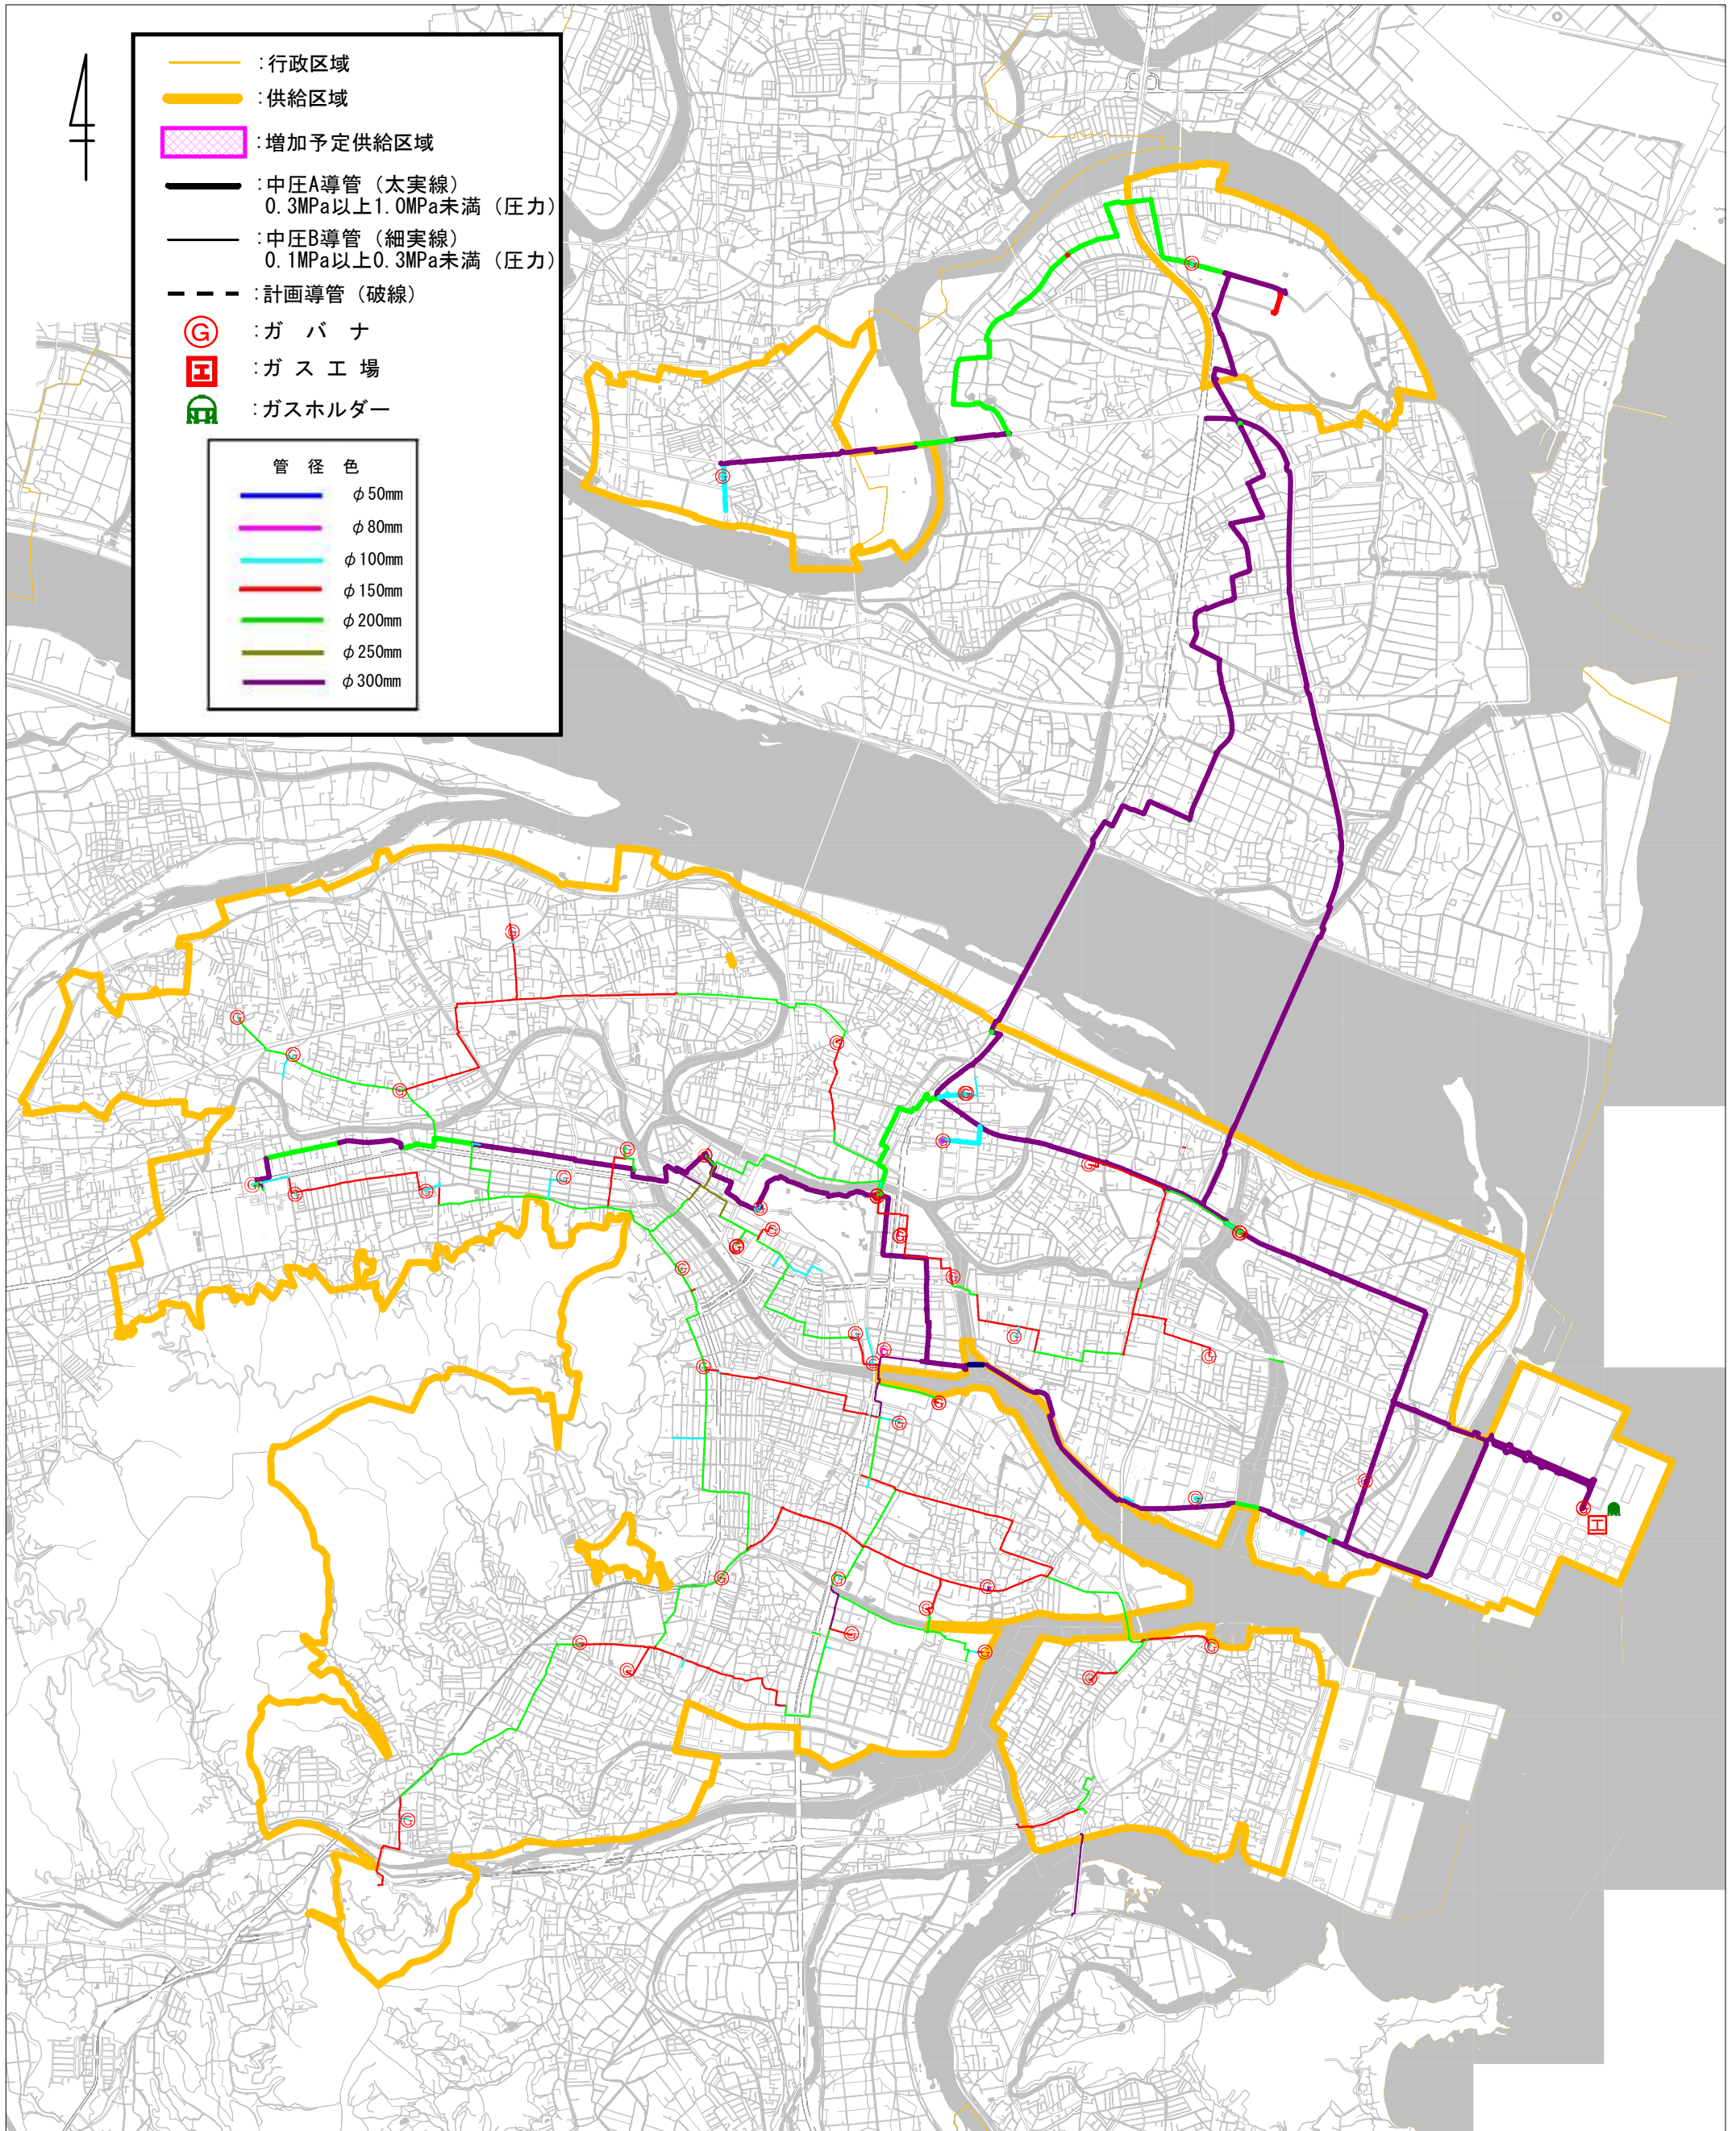

第7表\_供給計画図\_徳島支店

1/35000

0 2000 m