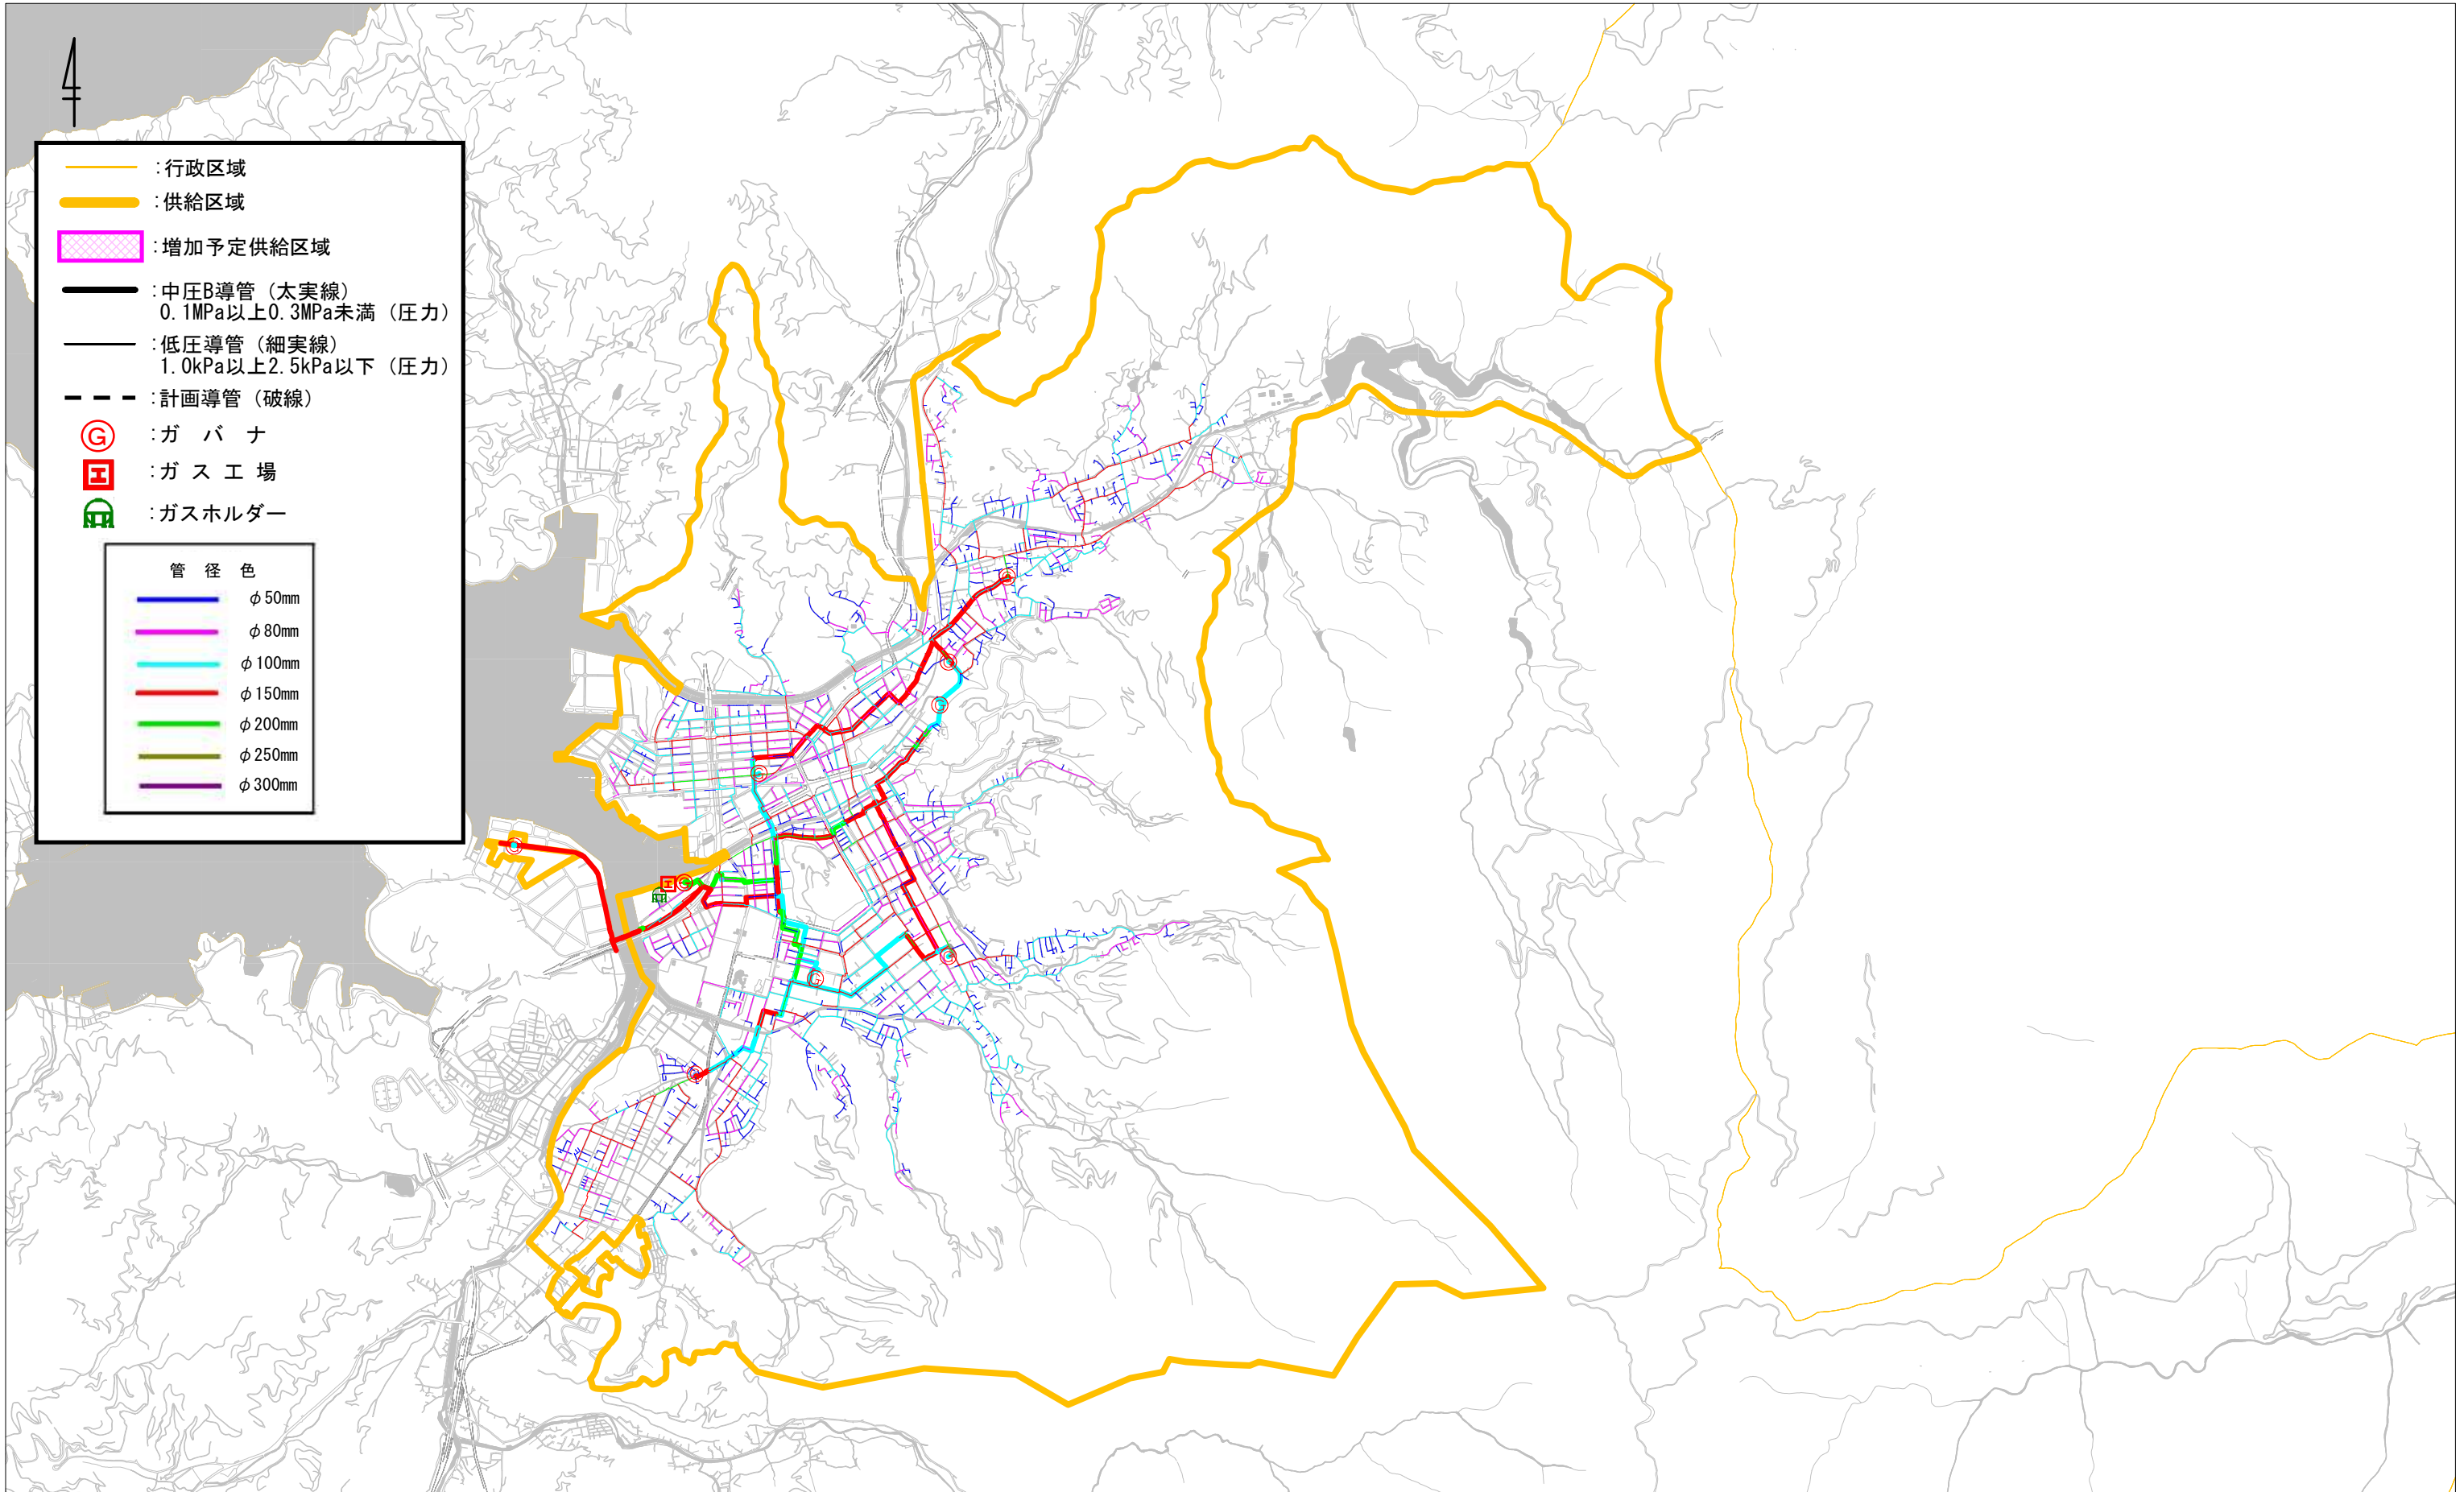

第7表 供給計画図 宇和島支店

1/30000