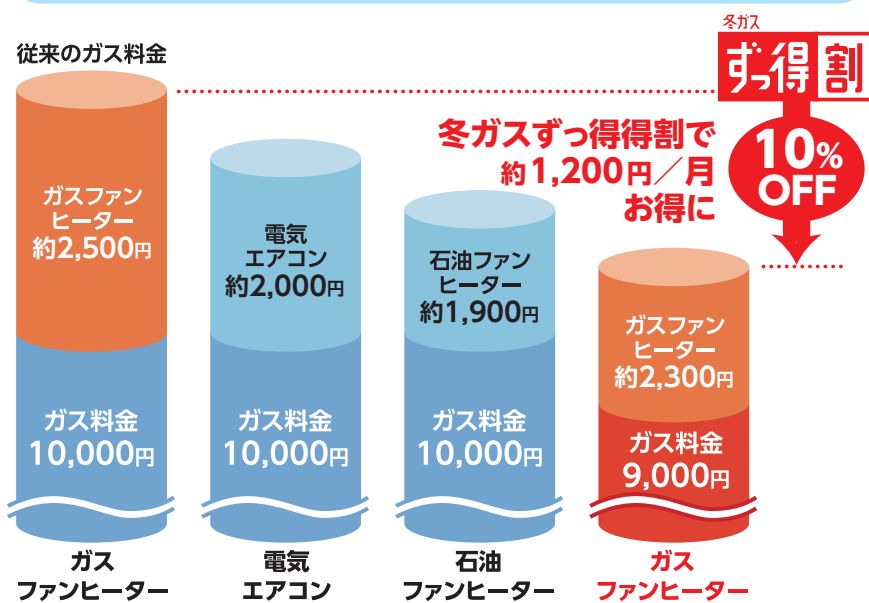

お得ポイント **2**

一度のお申込みで、
この先ず〜っと割引適用!

お得ポイント **3**

それぞれの契約プランから
さらに割引が可能!

通常の期間

5月~11月

冬ガスずっ得期間

12月

1月

2月

3月

4月

ご契約プランの料金

冬ガスずっ得割で10%OFF

冬ガスずっと得割で冬のガス料金

『毎年12・1・2・3・4月』が まるごと10%OFFに!

また、一度のお申込みで、この先ずっと割引適用!

● 冬期1か月の光熱費比較 (ガス料金が10,000円の場合)

※ガス料金、電気料金は2019年9月現在の調整単位数を適用。
 ※灯油料金は四国地区直近(2019年9月2日)の店頭単価89.72円/Lを適用。(四国石油情報センター)
 ※暖房の使用条件は、設定温度20℃、外気温5℃、8畳間、7時間連続運転によるもの。(当社実測値)

お客さまからの喜びの声、
続々届いています!