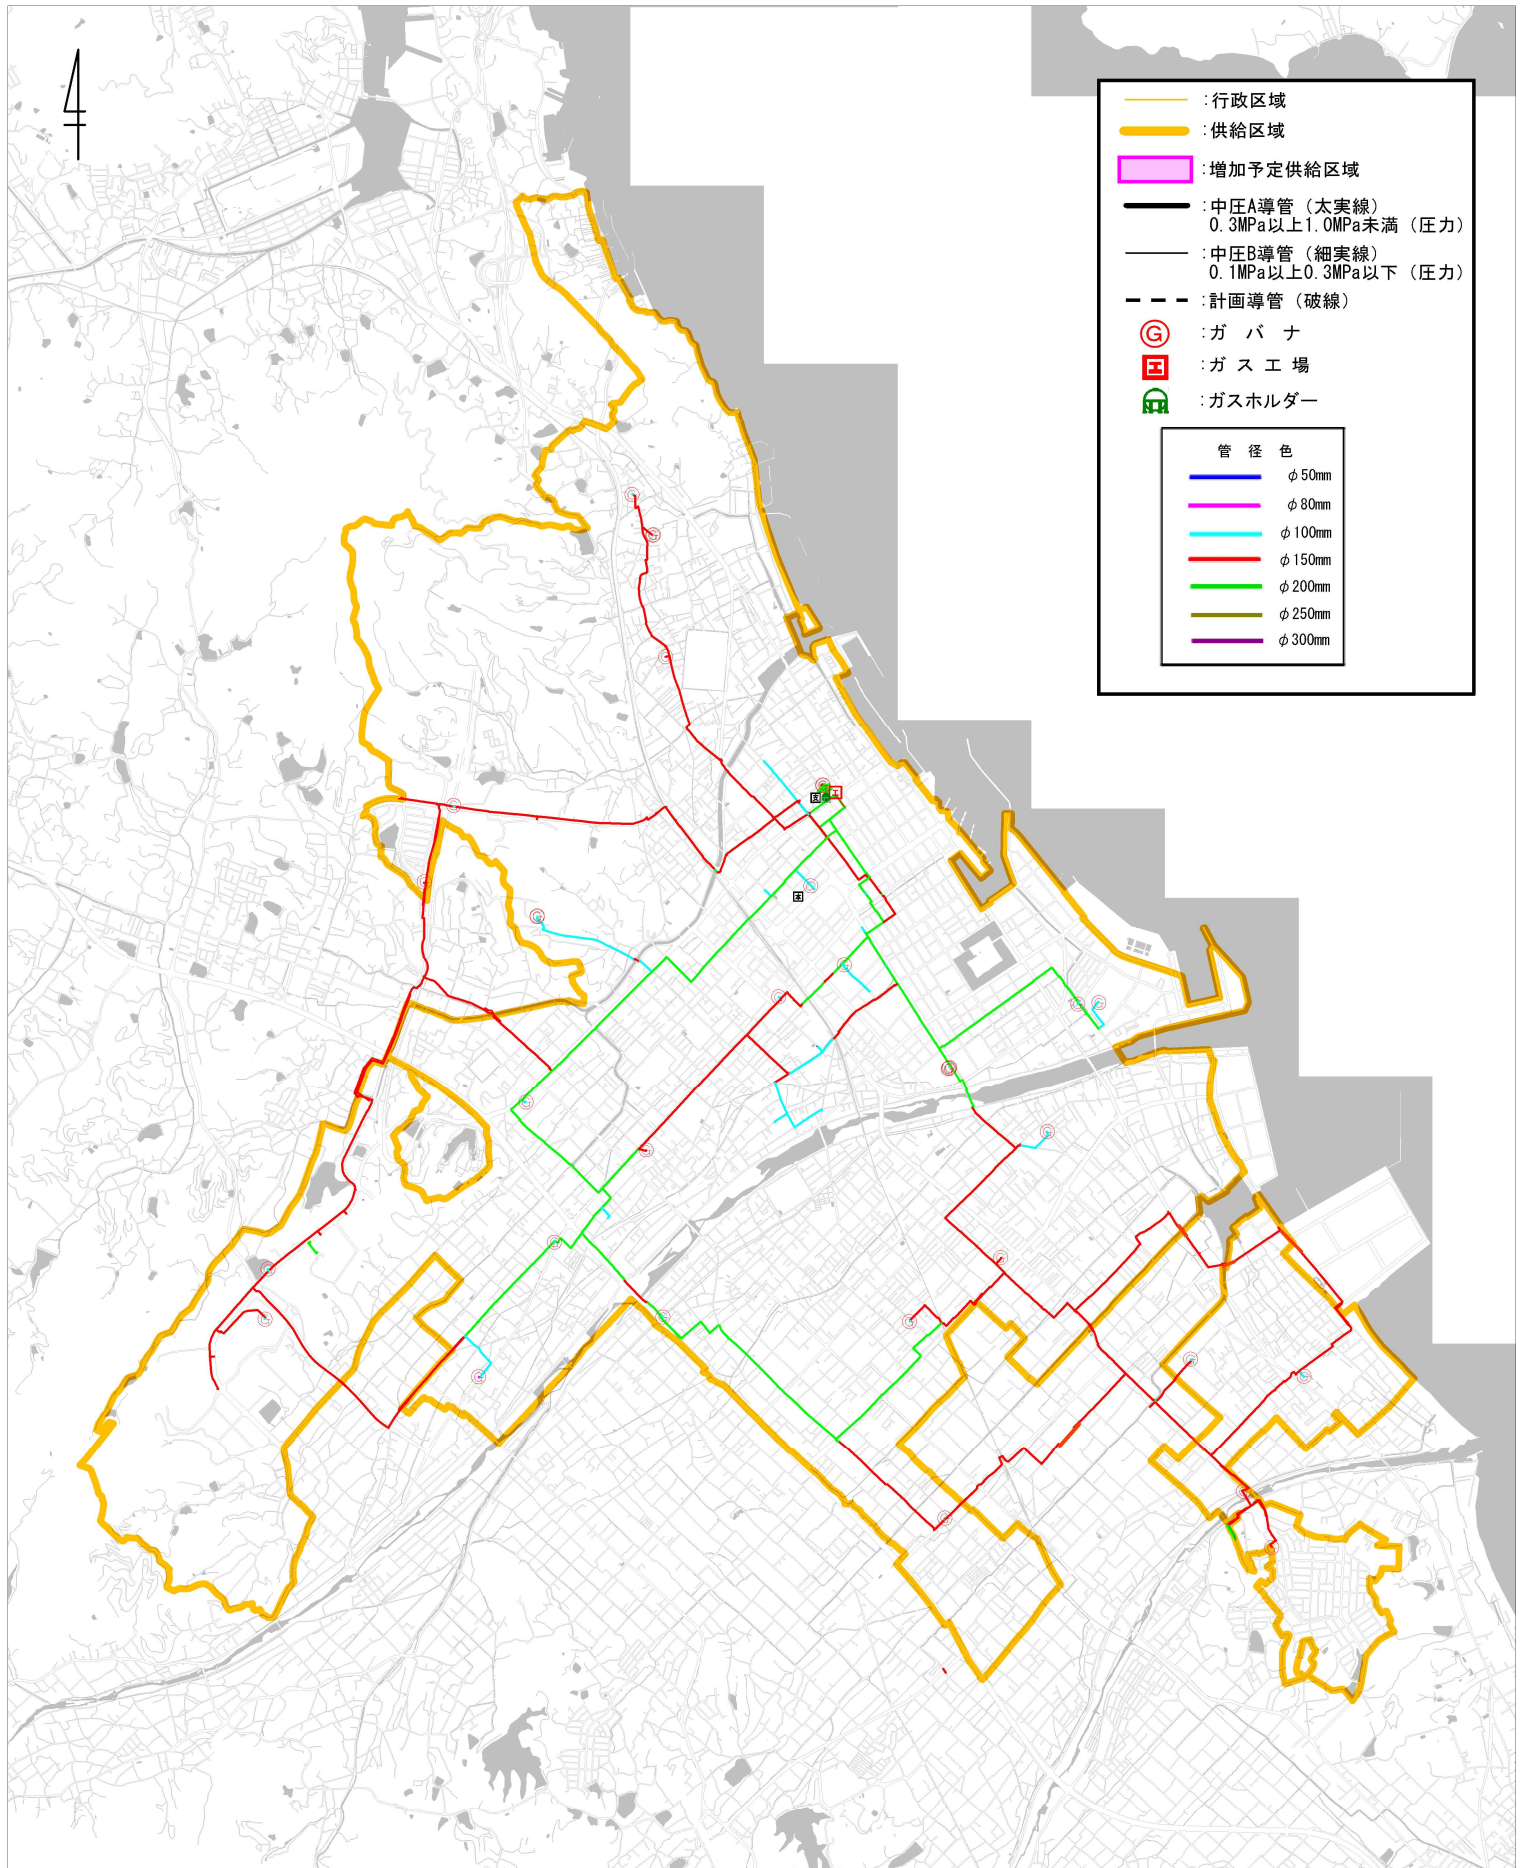

第7表_供給計画図_今治支店

1/30000

0 2000 m