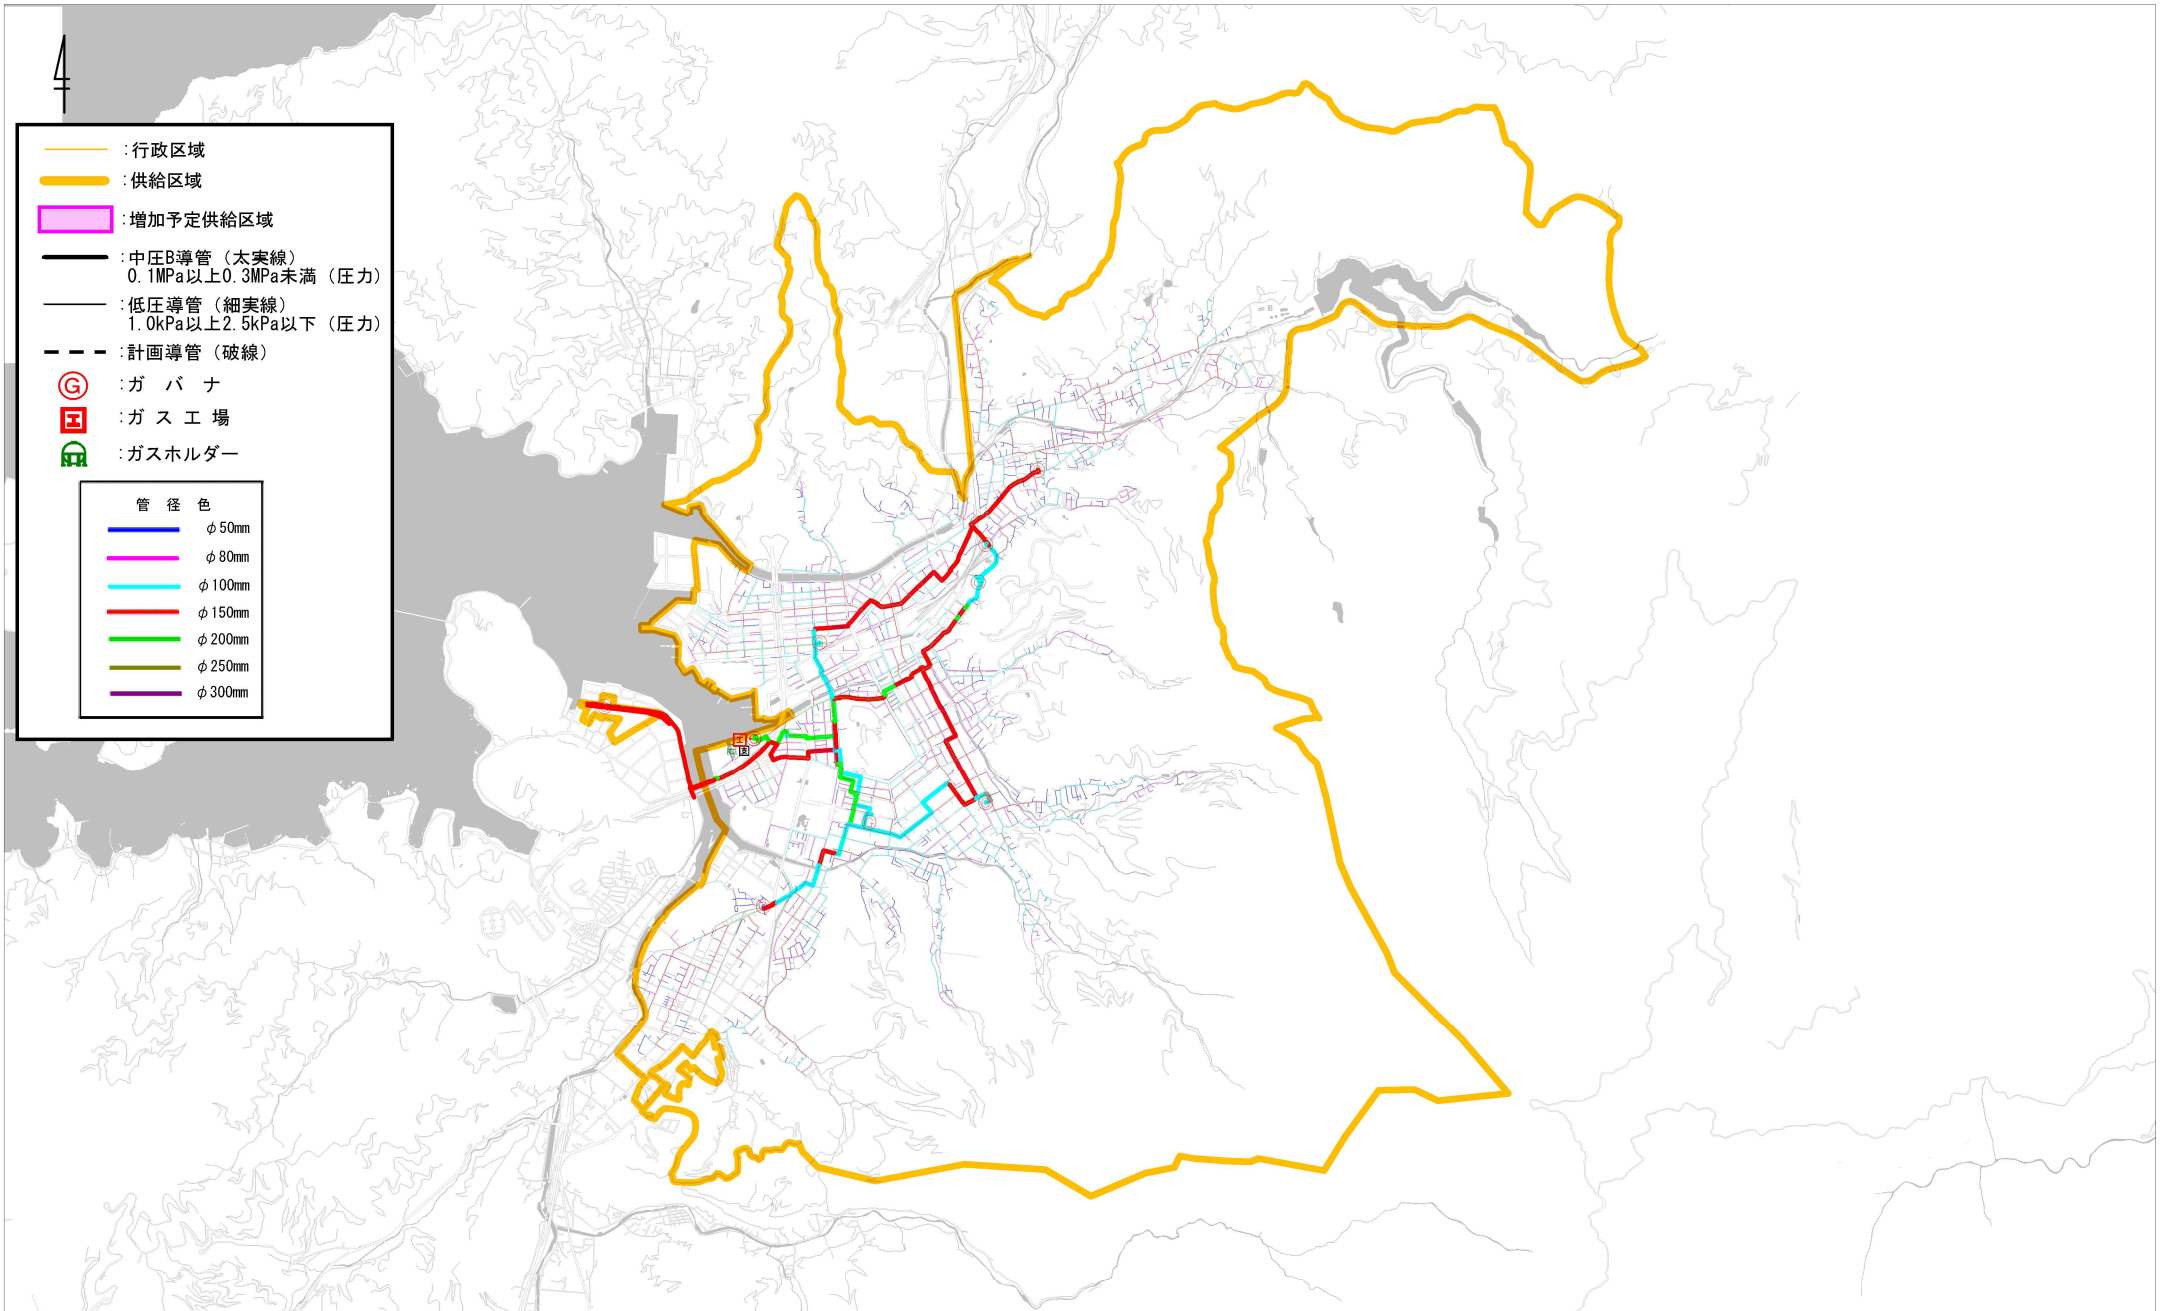

# 第7表\_\_供給計画図\_\_宇和島支店

1/30000

0 3000 m