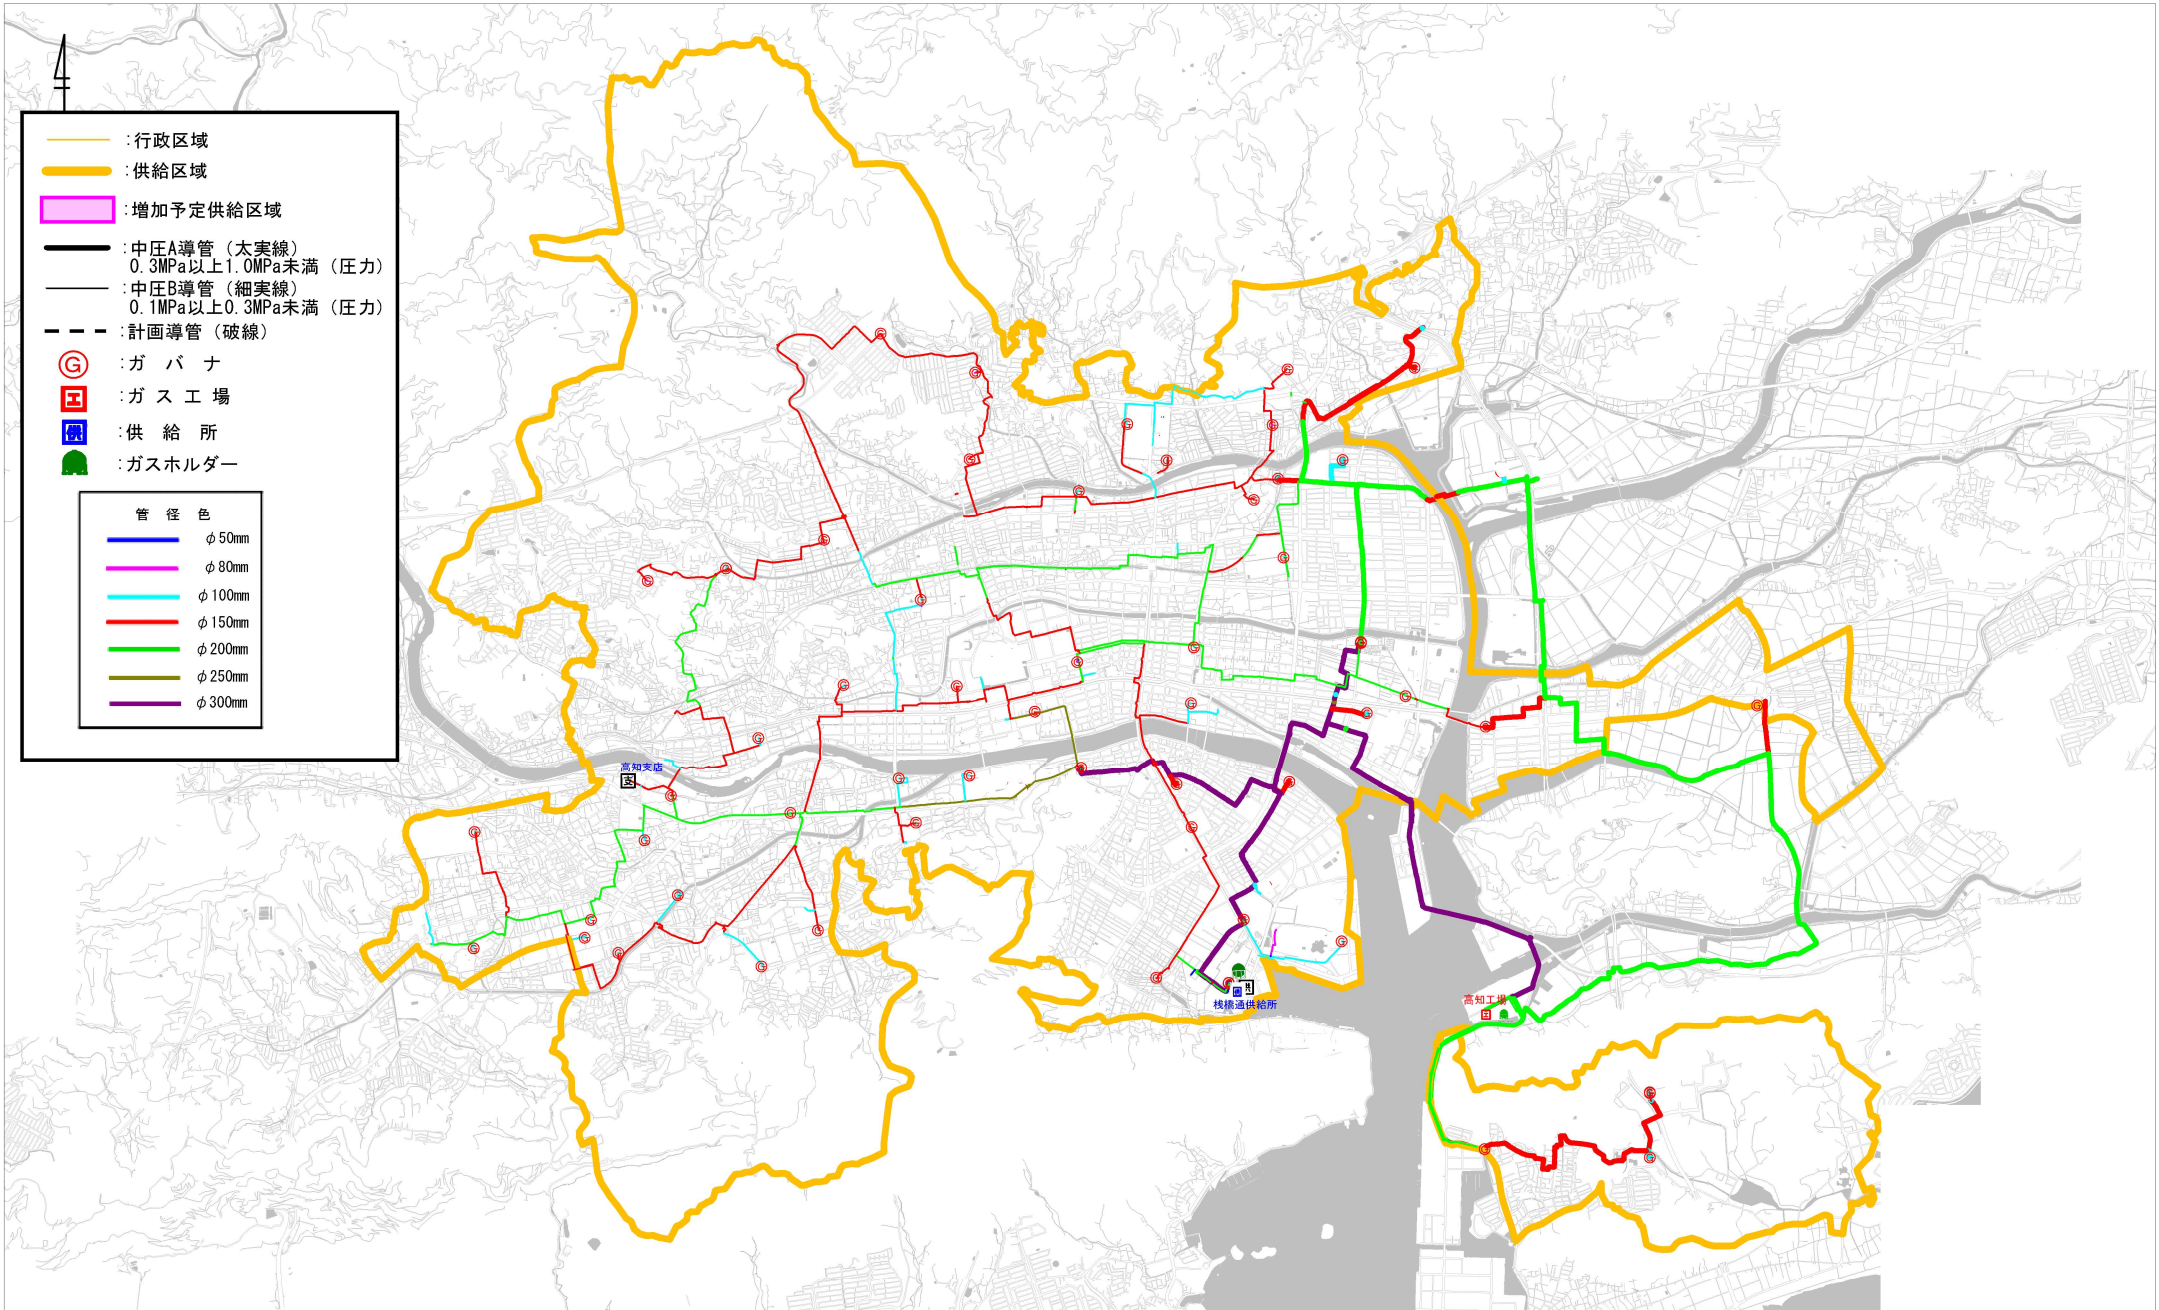

# 第7表 供給計画図 高知支店

1/40000

0 4000 m