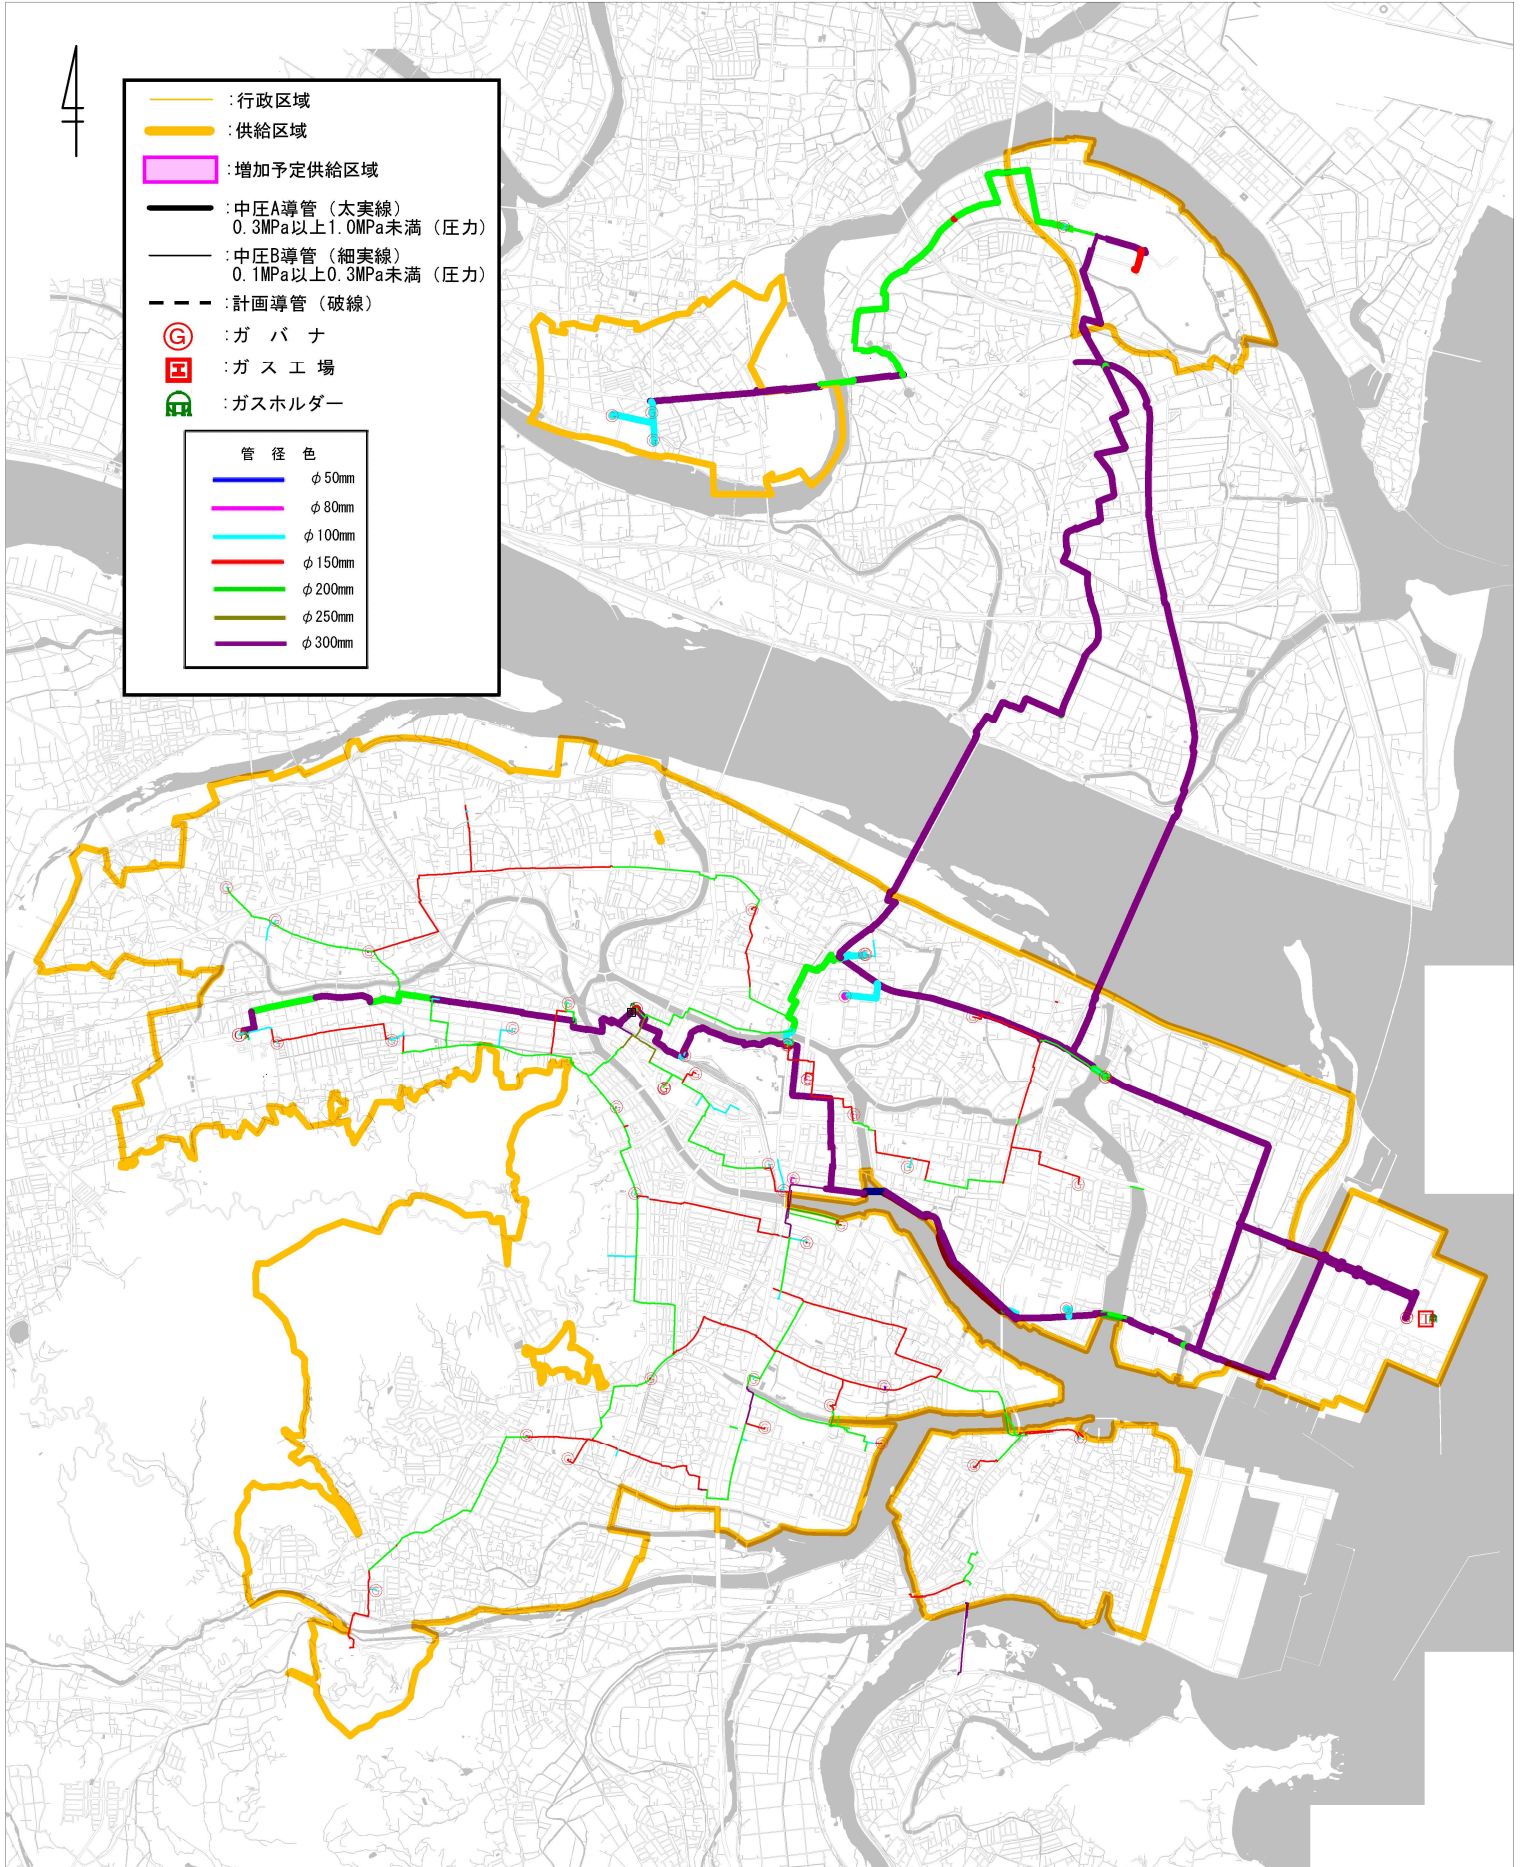

第7表 供給計画図 徳島支店

1/35000

0 2000 m