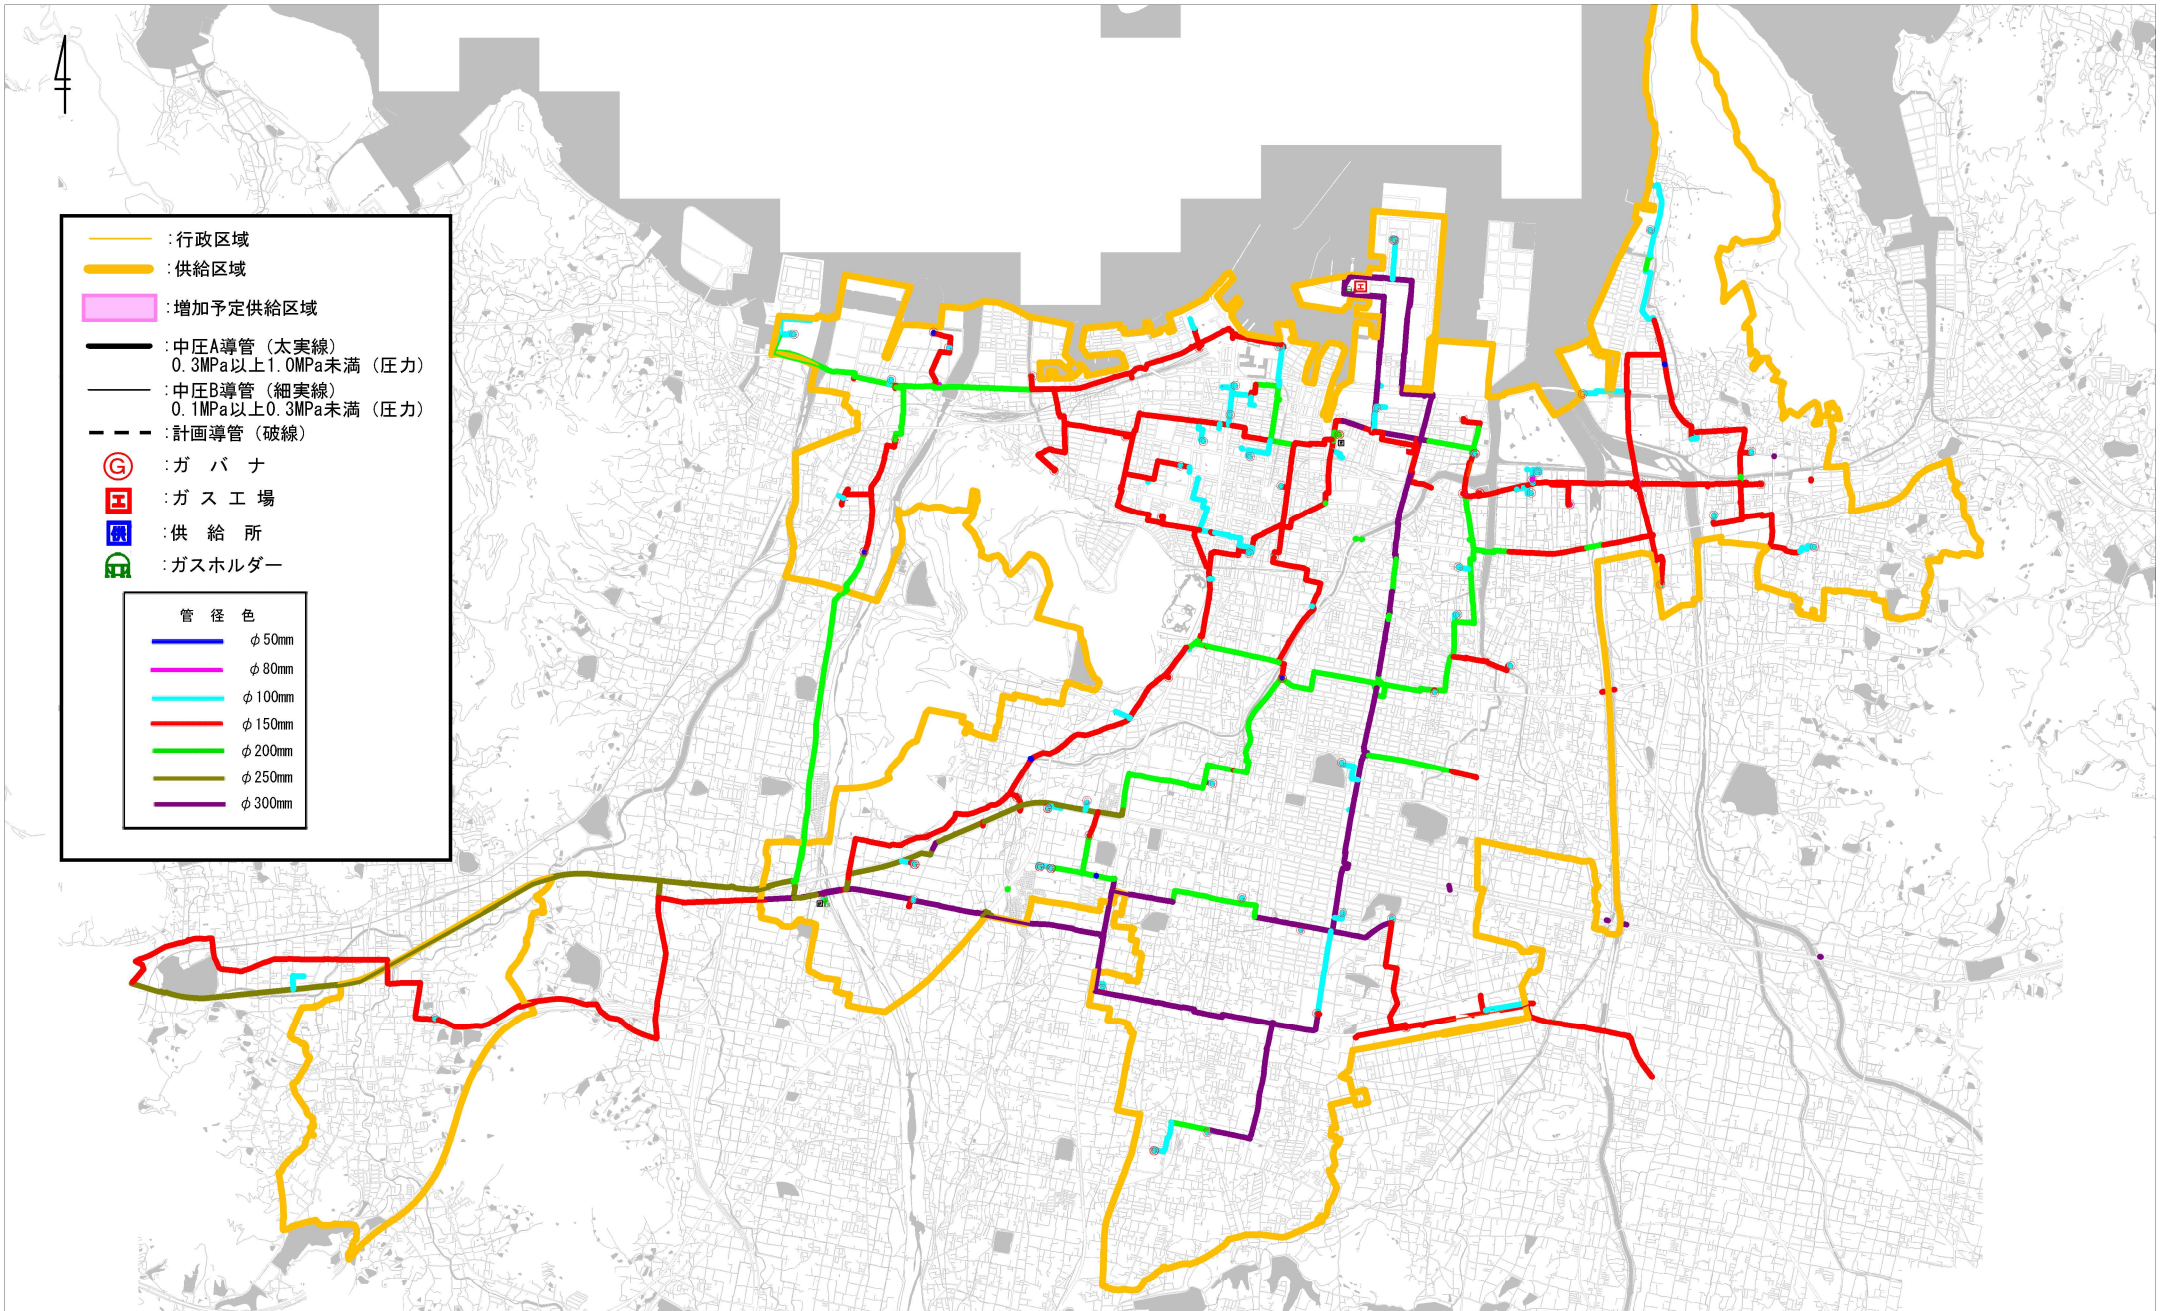

第7表\_\_供給計画図\_\_高松支店

1/50000

0 5000 m