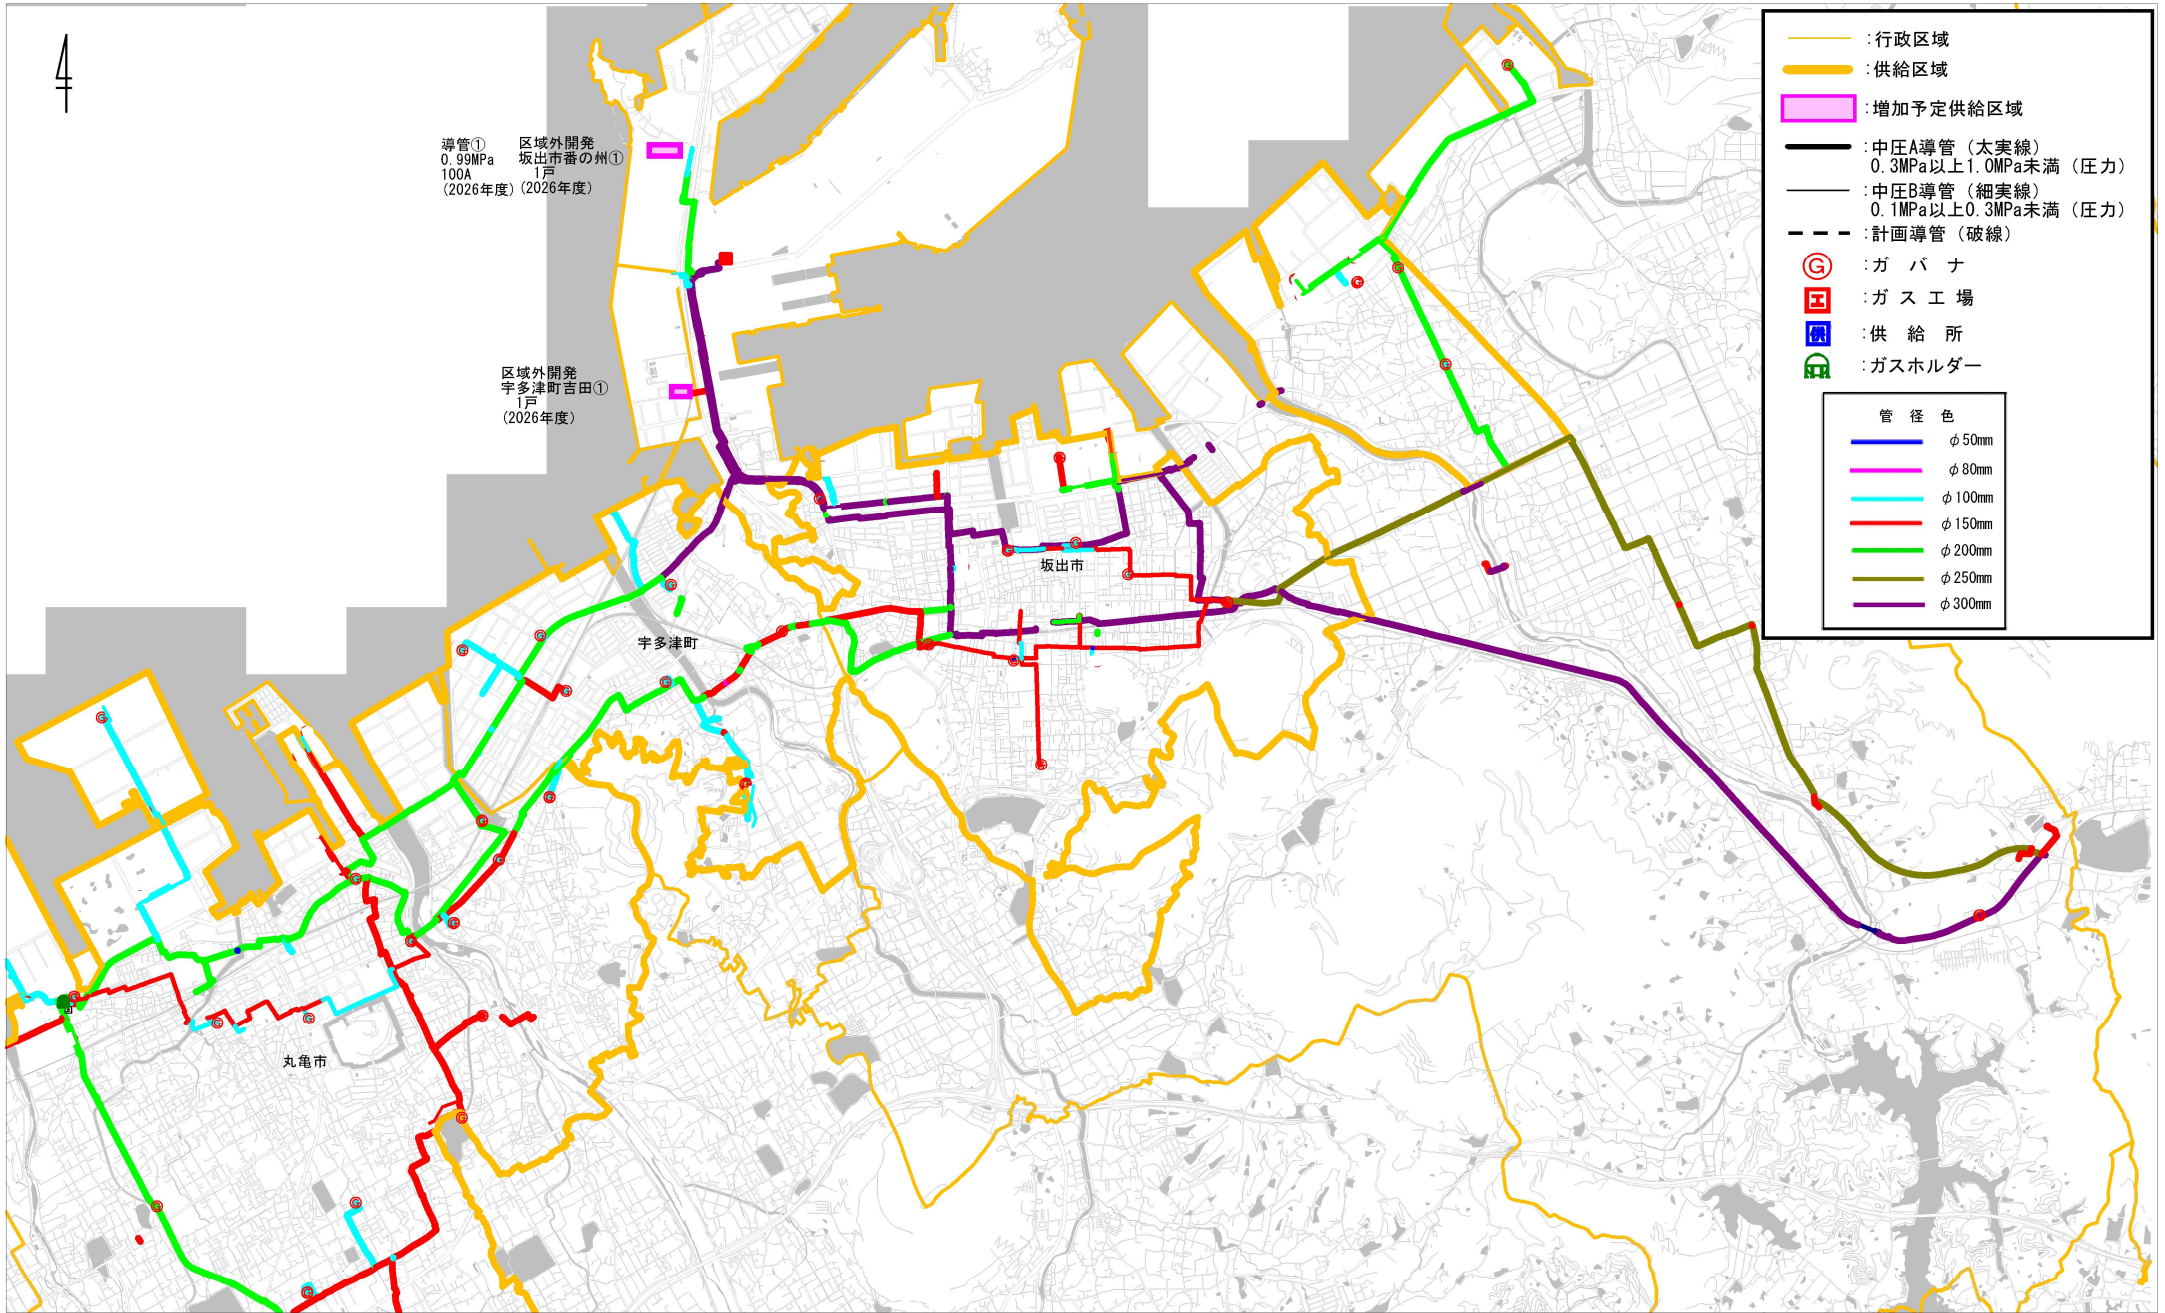

第7表 供給計画図 坂出地区 (坂出市、宇多津町)

1/40000

0 4000 m