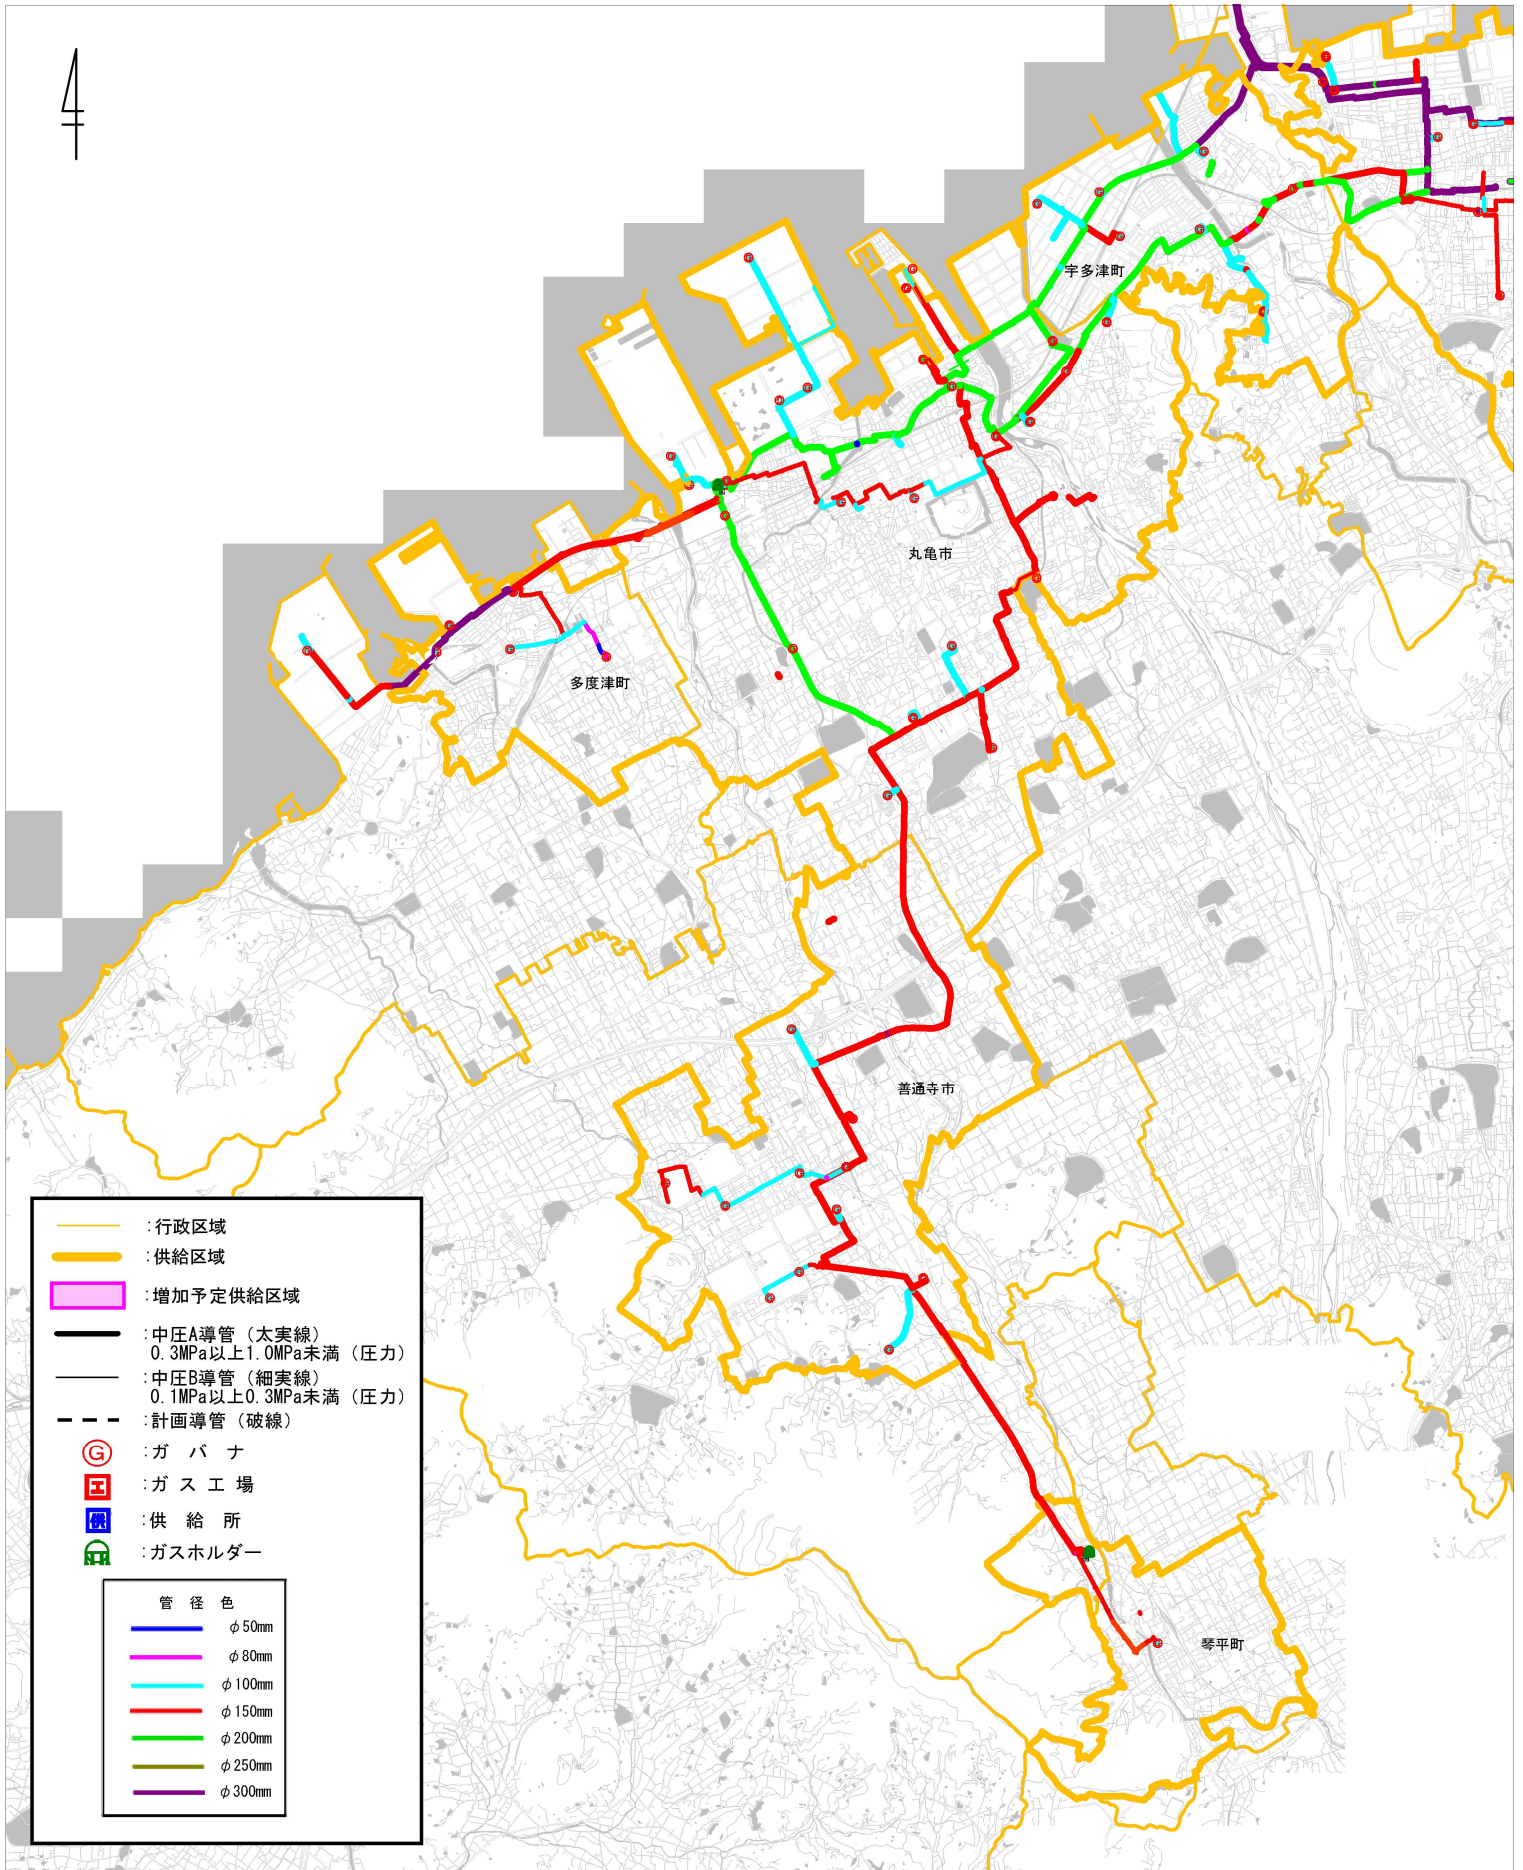

第7表__供給計画図__丸亀地区（丸亀市、多度津町、善通寺市、琴平町）

1/50000

0 3000 m