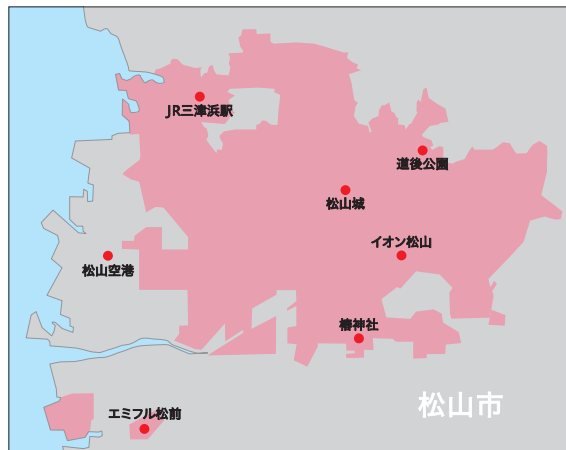

### 都市ガス 供給エリアのご案内

■ ガス供給エリア

今治支店 今治市

宇和島支店 宇和島市

松山支店 松山市、伊予郡松前町

丸亀支店 丸亀市、坂出市、善通寺市、宇多津町、多度津町、琴平町

高知支店 高知市

高松支店 高松市