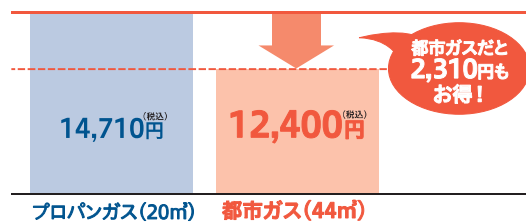

## 2 都市ガスはガス料金がおトク!

1か月平均使用量(ファミリータイプ物件の場合)

※プロパンガスと都市ガス(天然ガス1.3A)では熱量が異なるため、プロパンガスの使用量(20m³)に相当する都市ガス使用量(44m³)と熱量が等しくなるように換算して表示。プロパンガス料金は石油情報センター「一般小売価格2022年10月四国平均値」を、都市ガス料金はベーシックプラン料金(2022年度平均)に基づき算出。