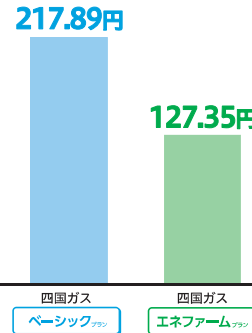

### メリット3 エネファームプランだから、家中おトクな料金単価でご利用いただけます。

[エネファームプランの料金単価比較]

20㎡を超える場合の単価料金(1㎡につき、消費税・原料費調整費含む)

一般料金(ベーシックプラン)の約60%の単価、**全国トップクラスの安さ!**

詳しくはP31へ➡