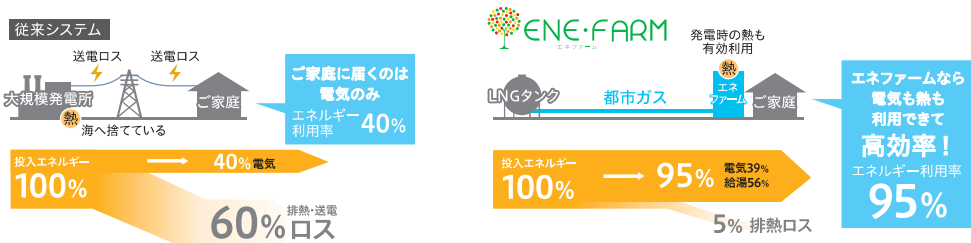

【条件】光熱費は当社光熱費試算シミュレーションにより算出。一戸建て(床面積120㎡)4人家族を想定。年間負荷/電灯 4050kWh、給湯 14.35GJ、冷房 8.67GJ、暖房 4.38GJ/年、調理 1.80GJ/年。ガス料金/「エネファームプラン」(冬ガスすずり割10%含む)と電気料金/「ガボタでんか」を適用。電気料金/「でんかeプラン」(でんか割10%含む)適用。ガス料金、電気料金は2022年度平均を適用(消費税・原料費調整費含む)

# 地球にもわたしたちにもやさしい ガスでマイホーム発電 “エネファーム”

エネファームは、天然ガスから水素を取り出し、酸素と化学反応させて発電。その熱を給湯などに利用するので、エネルギーをムダなく使えます。

## 1 自宅が小さな発電所

自宅で電気とお湯を作るエネファーム。

天然ガスから水素を取り出し空気中の酸素と化学反応させて電気と熱を作ります。年間発電量は一般家庭で使用する約5割をカバーします。

## 2 エネファームは電気と熱エネルギーを上手に活用

エネルギー利用率95% ムダをなくして有効利用。

発電所では、発電の際に発生した熱を海に捨てるしかありませんでしたが、エネファームは、エネルギーを使う場所と作る場所が同じためエネルギー利用率が2倍以上になります。