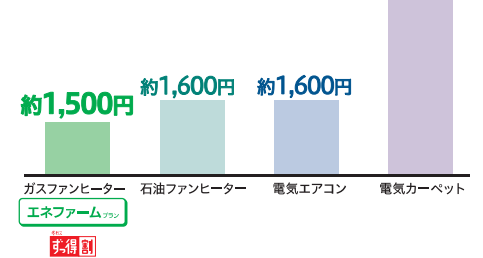

### メリット2 エネファームは10年間メンテナンスフリー!

安心の  
10年サポート

詳しくはP21へ➡

### メリット3 エネファームプランだから、家中おトクな料金単価でご利用いただけます。

[エネファームプランの料金単価比較]

20㎡を超える場合の単価料金(1㎡につき、消費税・原料費調整費含む)

一般料金(ベーシックプラン)の約60%の単価、**全国トップクラスの安さ!**

詳しくはP31へ➡

### メリット4 エネファームプランだから、暖房シーズンの光熱費でも高いコストパフォーマンスを発揮!

[1カ月の暖房ランニングコスト比較]

【条件】ガス料金、電気料金は、2022年度平均を適用。灯油料金は、四国石油情報センター公表の四国地区直近(2022年10月3日)の店頭単価111.72円/Lを適用(消費税相当額含)。暖房の使用条件は、設定温度20℃、外気温7℃、8畳間、8時間連続運転によるもの(当社実測値)