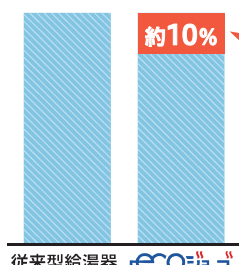

ガス使用量が従来型から  
10%削減。

従来型と同じお湯の使用量で  
年間  
約10,700円  
おトク！

【条件】当社光熱費シミュレーションにより算出。