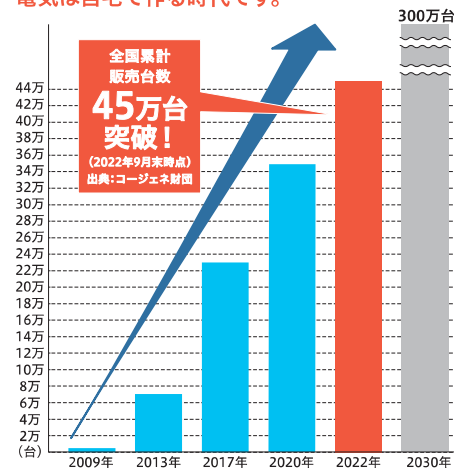

5 どんどん増える エネファーム

電気は自宅で作る時代です。