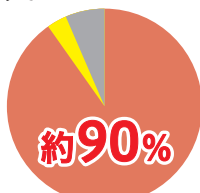

**A** 約90%の方が  
「友人・知人にガ  
スファンヒーター  
を勧めたい」と回  
答しました。

冬ガスずっ得割加入者アンケートより