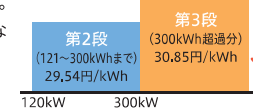

[電気料金「おトクプラン」]

使えば使うほど電力単価は**高くなる!**