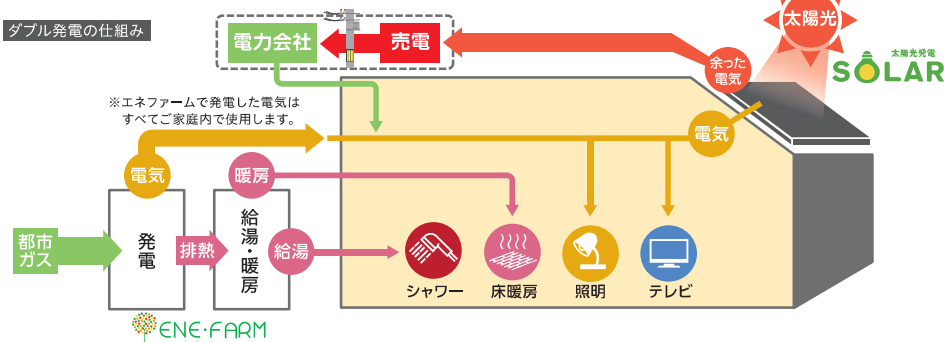

ガスと太陽光発電で電気を作る理想の自家発電システム

ダブル発電により、省エネも、光熱費削減も、いちだんと効果が高まります。

ダブル発電の仕組み

メリット1 太陽光発電の売電量が増加
オール電化の約**1.5倍**