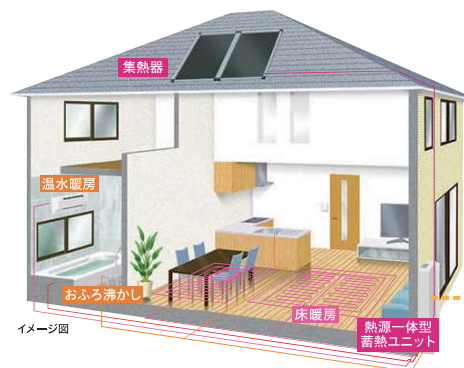

2 太陽熱利用ガス温水システム

省エネ
&
快適