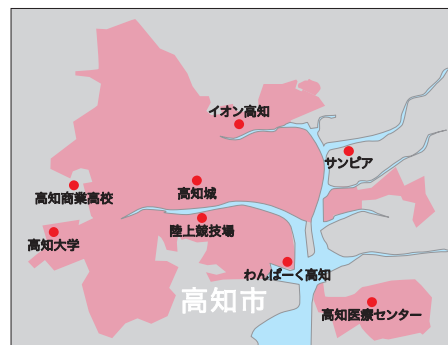

### 都市ガス 供給エリアのご案内

■ ガス供給エリア

今治支店 今治市

宇和島支店 宇和島市

松山支店 松山市、伊予郡松前町

丸亀支店 丸亀市、坂出市、善通寺市、宇多津町、多度津町、琴平町

高知支店 高知市

高松支店 高松市