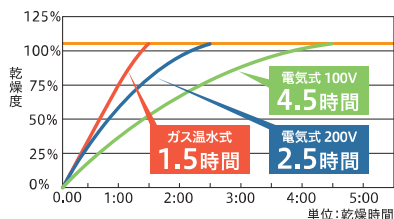

1 ガス温水式浴室暖房乾燥機

暖房に加えて、衣類乾燥、浴室乾燥、換気機能も備え、寒い冬も雨の日も、ジメジメした季節もこの1台が頼りになります。

乾燥 ガス温水式は、断然パワーが違う、この強さ

4kgの衣類 乾燥性能比較