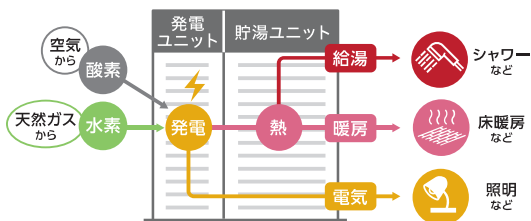

【条件】光熱費は当社光熱費試算シミュレーションにより算出。一戸建て(床面積120㎡)4人家族を想定。年間負荷/電灯 4050kWh、給湯 14.35GJ、冷房 8.67GJ、暖房 4.38GJ/年、調理 1.80GJ/年。ガス料金/「エネファームプラン」(冬ガスすずり割10%含む)と電気料金/「ガボタでんか」を適用。電気料金/「でんかeプラン」(でんか割10%含む)適用。ガス料金、電気料金は2022年度平均を適用(消費税・原料費調整費含む)

# 地球にもわたしたちにもやさしい ガスでマイホーム発電 “エネファーム”

エネファームは、天然ガスから水素を取り出し、酸素と化学反応させて発電。その熱を給湯などに利用するので、エネルギーをムダなく使えます。

## 1 自宅が小さな発電所

自宅で電気とお湯を作るエネファーム。

天然ガスから水素を取り出し空気中の酸素と化学反応させて電気と熱を作ります。年間発電量は一般家庭で使用する約5割をカバーします。