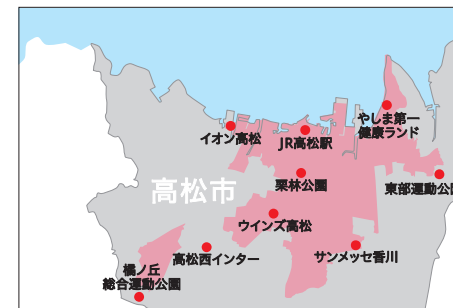

### 都市ガス 供給エリアのご案内

■ ガス供給エリア

今治支店 今治市

宇和島支店 宇和島市

松山支店 松山市、伊予郡松前町

丸亀支店 丸亀市、坂出市、善通寺市、宇多津町、多度津町、琴平町

高知支店 高知市

高松支店 高松市