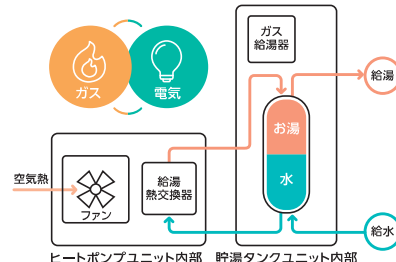

ガス使用量が従来型から  
10%削減。

従来型と同じお湯の使用量で  
年間  
約10,700円  
おトク！

【条件】当社光熱費シミュレーションにより算出。

## 2 太陽熱利用ガス温水システム

省エネ  
&  
快適

シンプルで最も効率の良いエネルギー変換。

太陽エネルギーで沸かしたお湯と補助熱源機のエコジョーズで家中の給湯・お風呂沸かし・温湯暖房を行います。曇りの日や夜間はエコジョーズがバックアップするため湯切れはありません。

ECOジョーズ  
補助熱源として高効率温湯暖房付  
ふる給湯器エコジョーズを内蔵

## 3 ガスと電気のベストミックス！ ハイブリッド給湯器

ガス  
&  
電気

ガスと電気のいいとこ取りで、省エネ&快適。

パワフルなガスのエコジョーズと、高効率の電気ヒートポンプを組み合わせ、  
光熱費節約と省エネを実現するハイブリッド給湯・暖房システム。