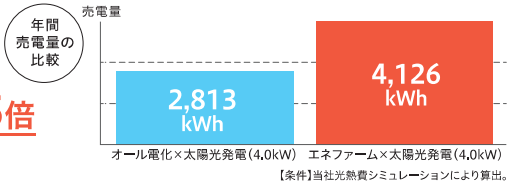

# ダブル発電のススメ

ダブル発電は、ガスから電気をつくるマイホーム発電と自然エネルギーの太陽光発電、2つのエネルギーのベストミックスで、安定した発電量を確保。ご家庭で使うエネルギーを自給しながら、余った電気は売電できます。

## 1 エネファームと太陽光の“ダブル発電”

ガスと太陽光のダブル発電システムなら、エネファームによるガス発電で買電量を削減し、太陽光発電で売電量をアップさせます。

### ガスと太陽光発電で電気を作る理想の自家発電システム

ダブル発電により、省エネも、光熱費削減も、いちだんと効果が高まります。

ダブル発電の仕組み

**メリット1** 太陽光発電の売電量が増加  
オール電化の約**1.5倍**