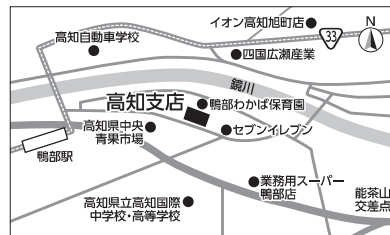

高知支店 〒780-8052 高知市鴨部1丁目20-24
TEL 088-802-5005